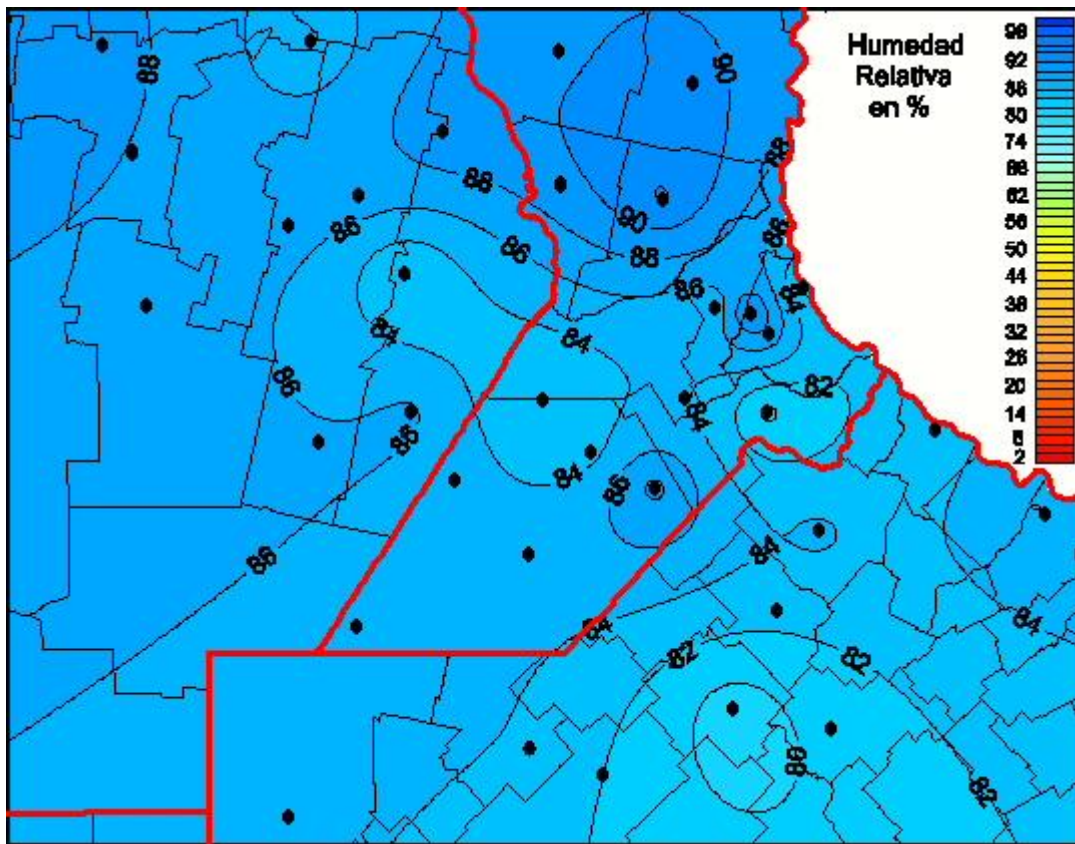

Humedad Relativa

Mapa de humedad relativa de las las últimas 24 horas.
(Desde las 8:00AM hasta las 8:00AM). Se actualiza a las 10:00hs.