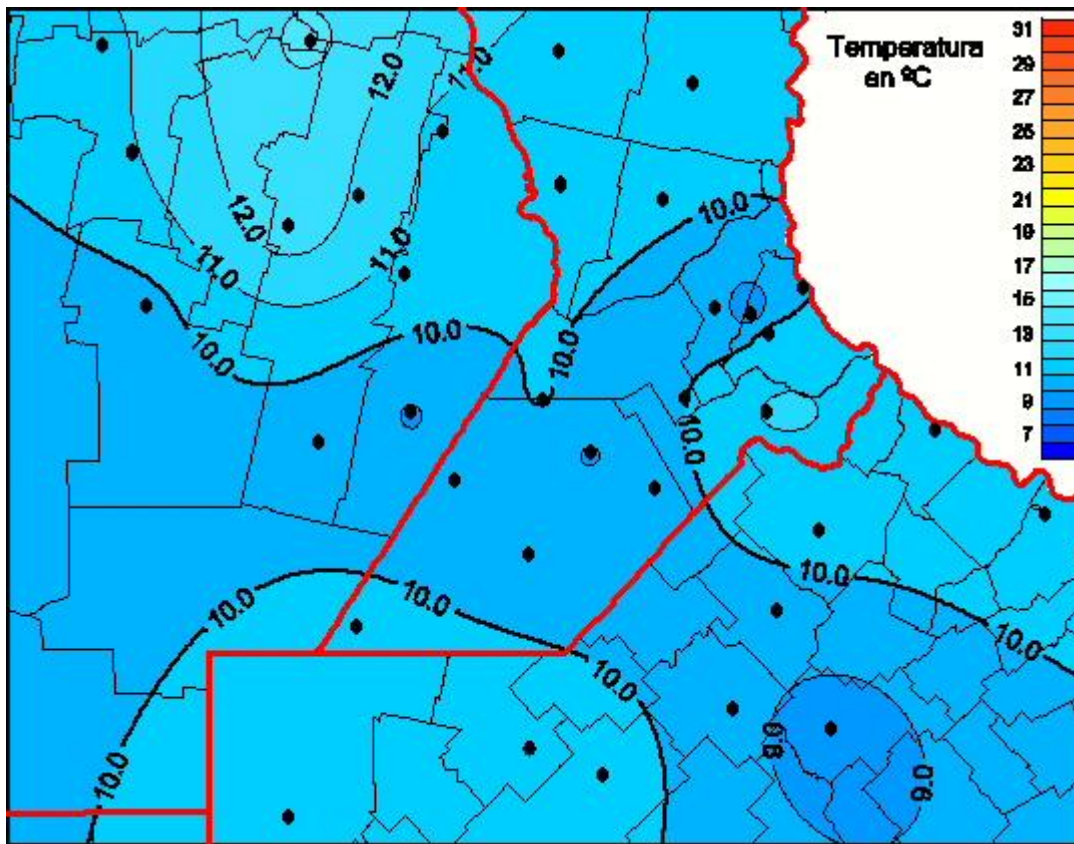

## Temperaturas Medias

Mapa de temperaturas medias de las las últimas 24 horas.  
(Desde las 8:00AM hasta las 8:00AM). Se actualiza a las 10:00hs.