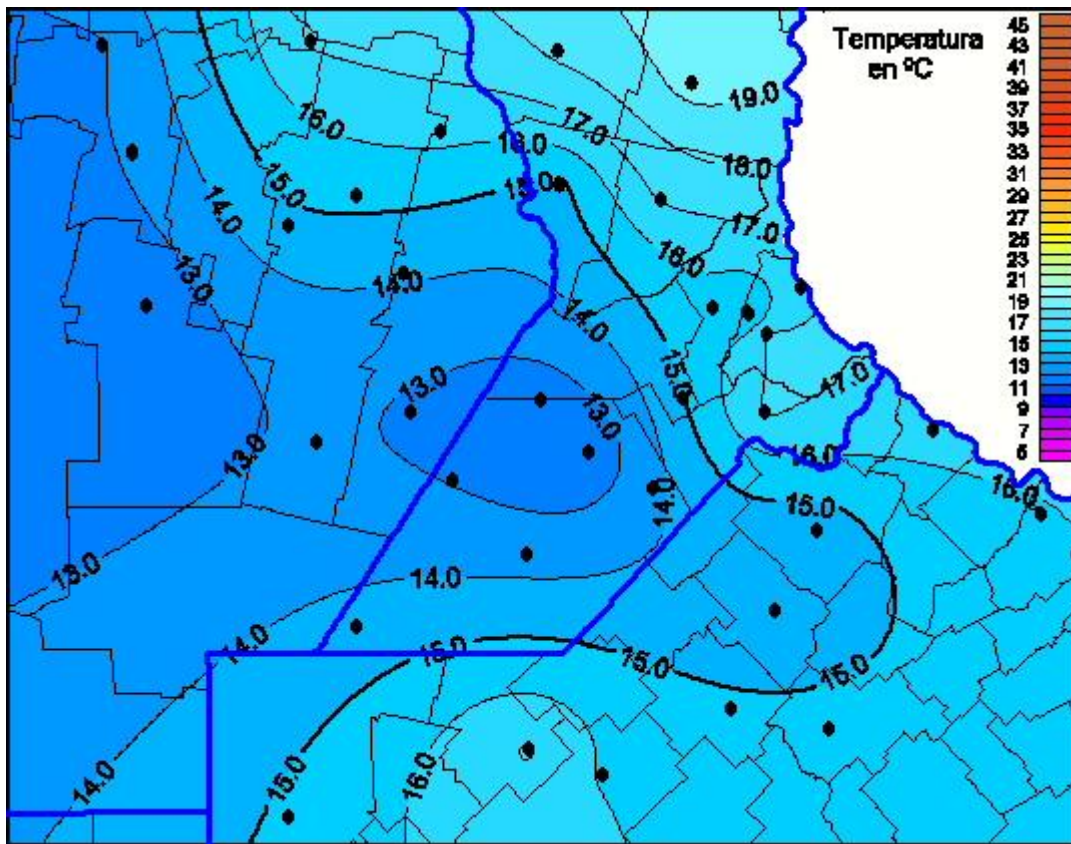

Temperaturas Máximas

Mapa de temperaturas máximas de las últimas 24 horas.
(Desde las 8:00AM hasta las 8:00AM). Se actualiza a las 10:00hs.