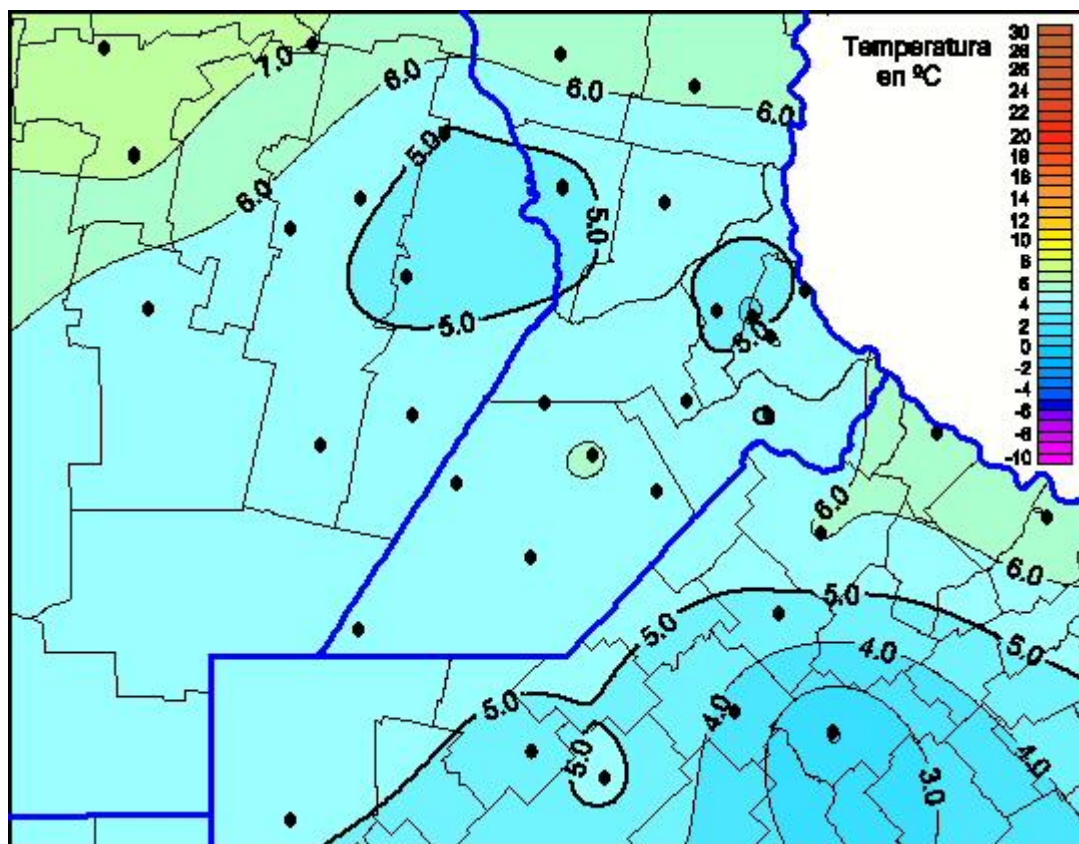

Temperaturas Mínimas

Mapa de temperaturas mínimas de las las últimas 24 horas.
(Desde las 8:00AM hasta las 8:00AM). Se actualiza a las 10:00hs.