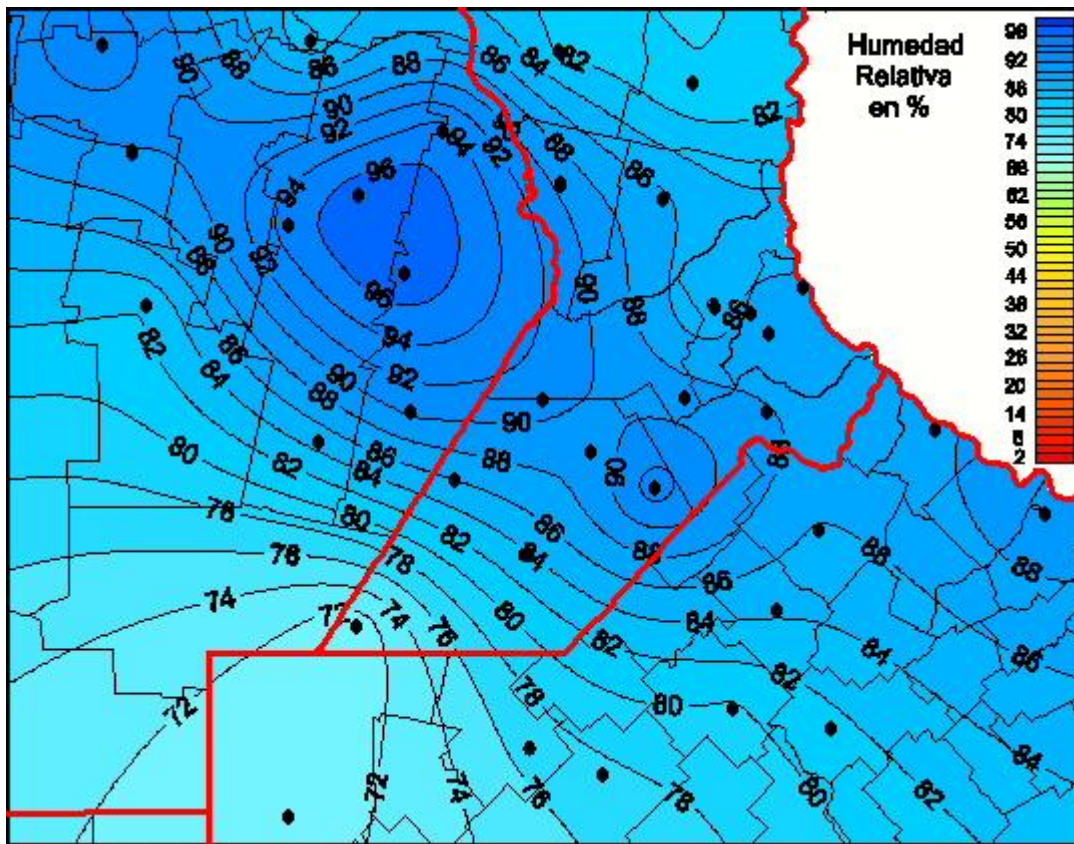

## Humedad Relativa

Mapa de humedad relativa de las últimas 24 horas.  
(Desde las 8:00AM hasta las 8:00AM). Se actualiza a las 10:00hs.