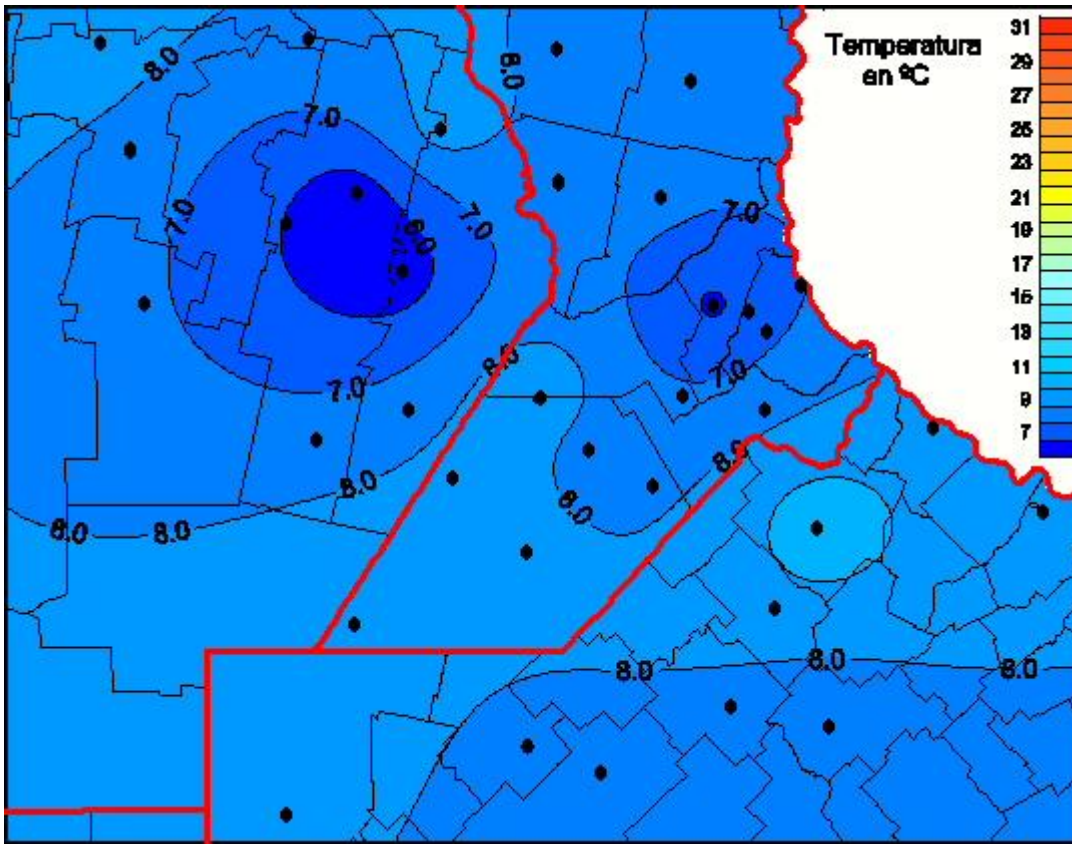

Temperaturas Medias

Mapa de temperaturas medias de las las últimas 24 horas.
(Desde las 8:00AM hasta las 8:00AM). Se actualiza a las 10:00hs.