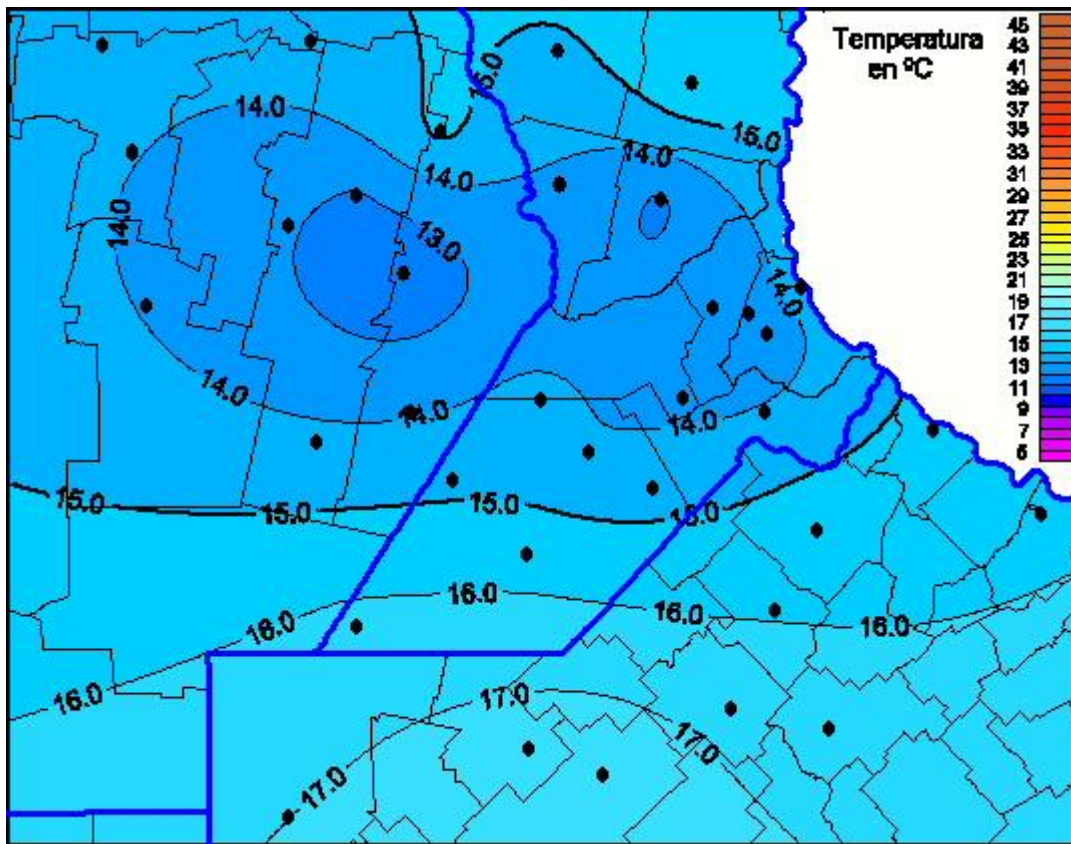

Temperaturas Máximas

Mapa de temperaturas máximas de las últimas 24 horas.
(Desde las 8:00AM hasta las 8:00AM). Se actualiza a las 10:00hs.