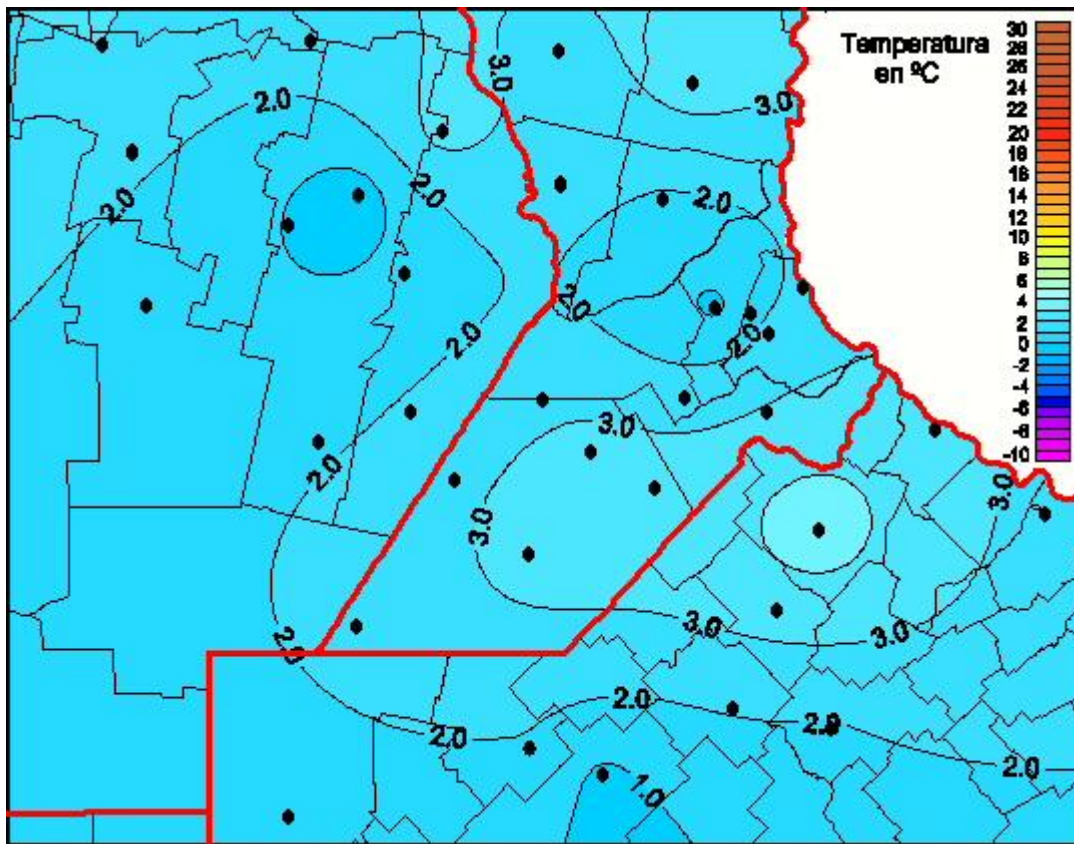

Temperaturas Mínimas

Mapa de temperaturas mínimas de las las últimas 24 horas.
(Desde las 8:00AM hasta las 8:00AM). Se actualiza a las 10:00hs.