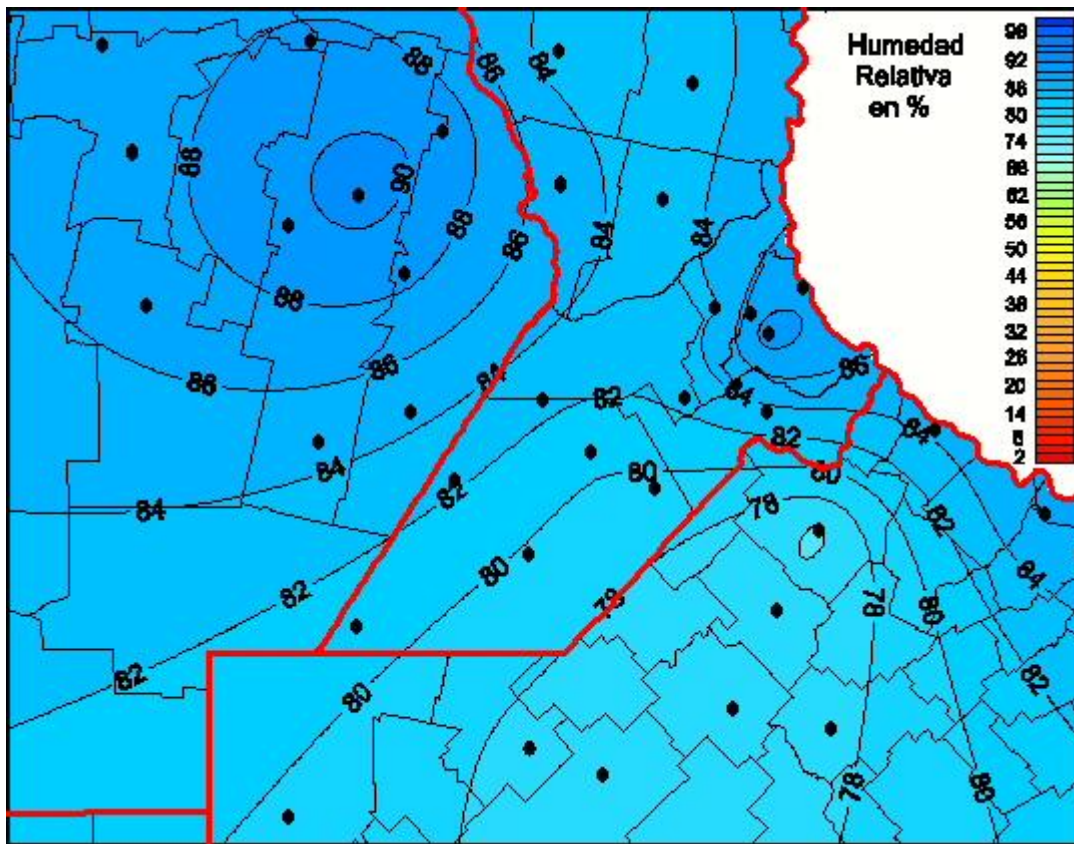

Humedad Relativa

Mapa de humedad relativa de las las últimas 24 horas.
(Desde las 8:00AM hasta las 8:00AM). Se actualiza a las 10:00hs.