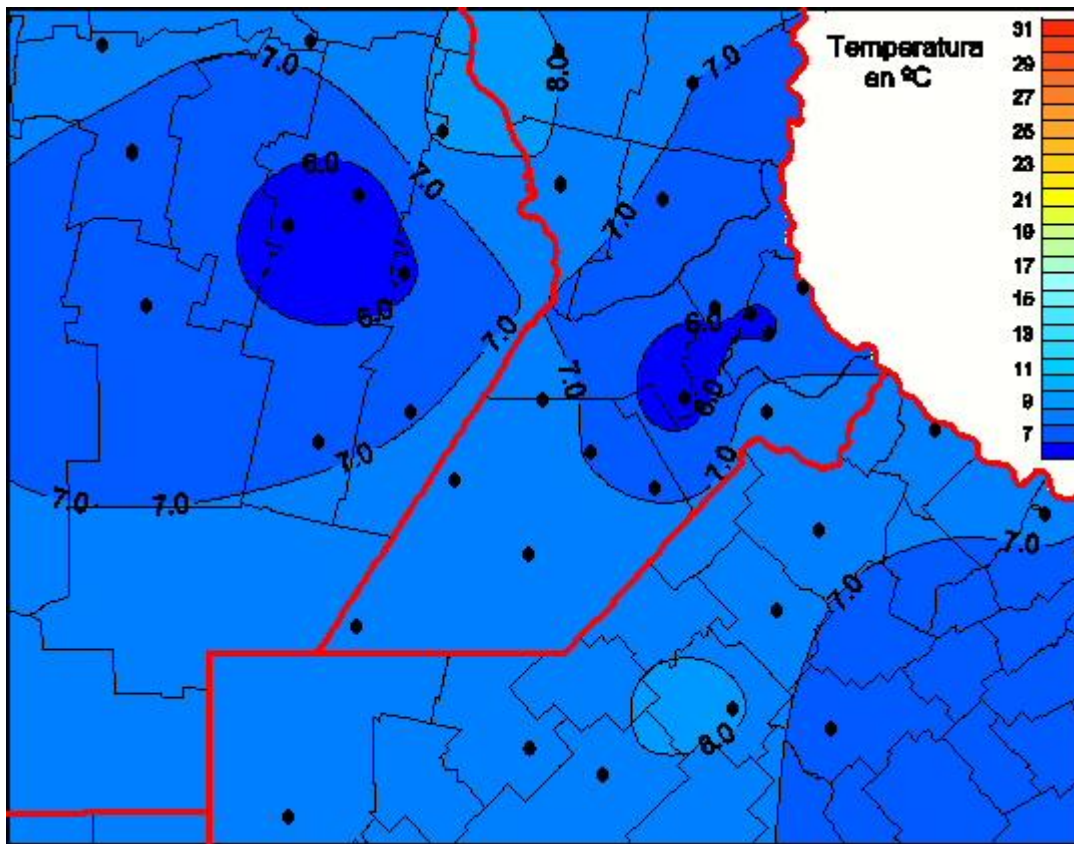

Temperaturas Medias

Mapa de temperaturas medias de las las últimas 72 horas.
(Desde las 8:00AM hasta las 8:00AM). Se actualiza a las 10:00hs.