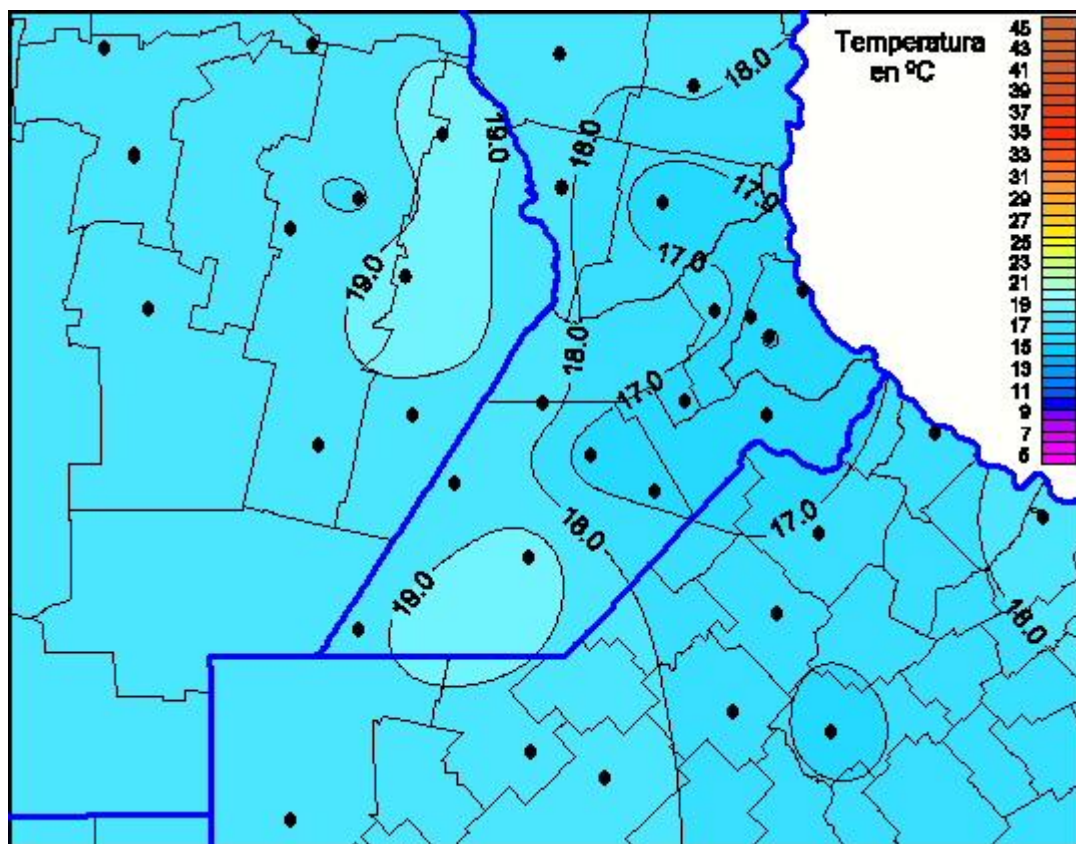

Temperaturas Máximas

Mapa de temperaturas máximas de las las últimas 72 horas.
(Desde las 8:00AM hasta las 8:00AM). Se actualiza a las 10:00hs.