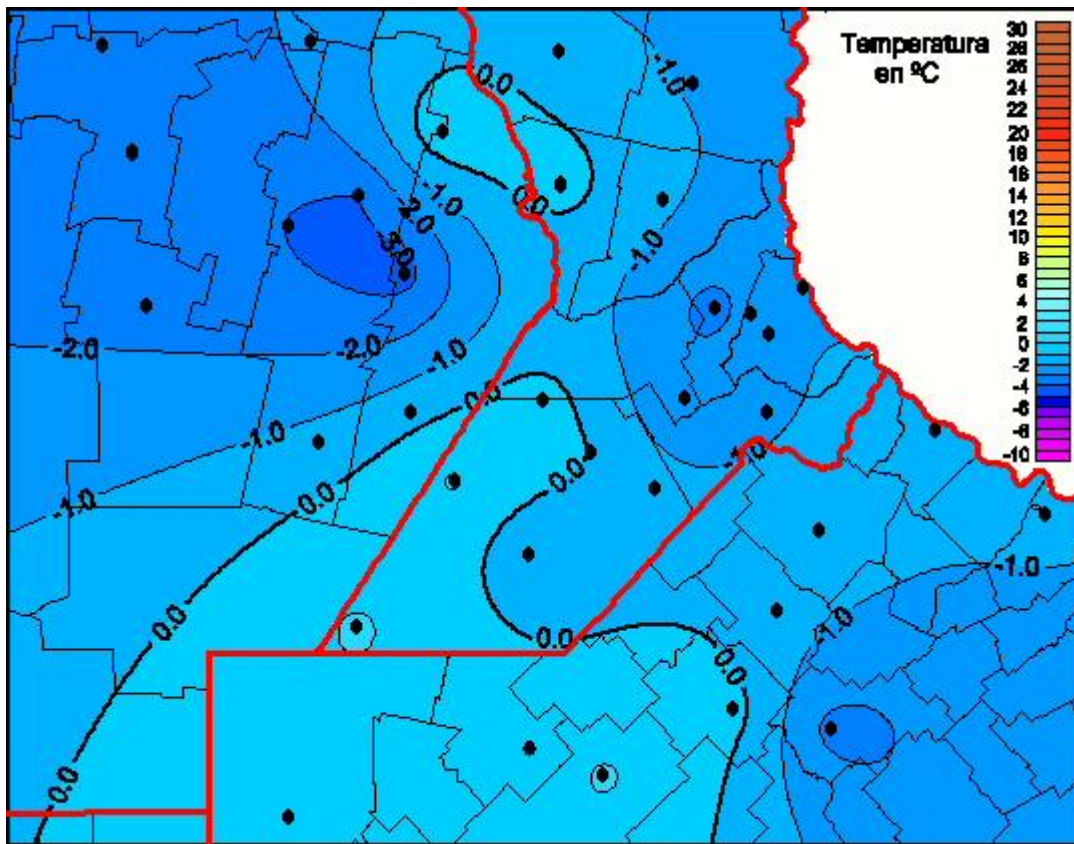

Temperaturas Mínimas

Mapa de temperaturas mínimas de las últimas 72 horas.
(Desde las 8:00AM hasta las 8:00AM). Se actualiza a las 10:00hs.