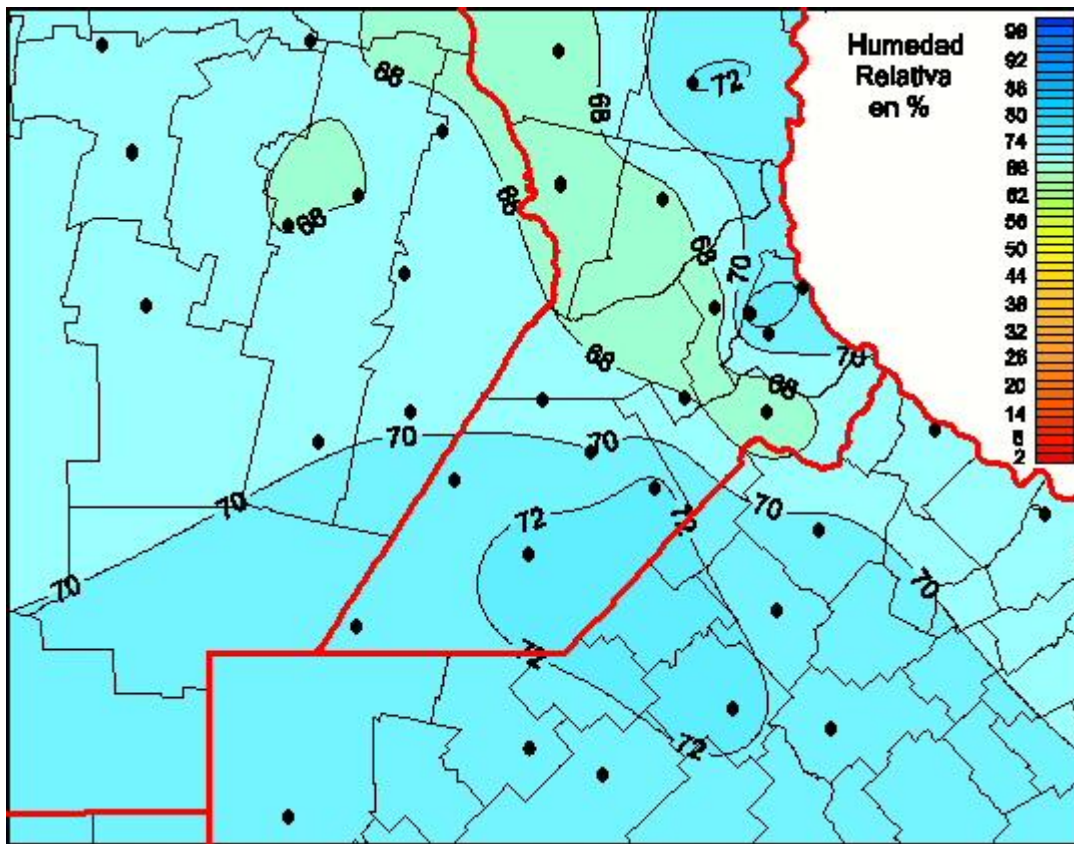

## Humedad Relativa

Mapa de humedad relativa de las las últimas 72 horas.  
(Desde las 8:00AM hasta las 8:00AM). Se actualiza a las 10:00hs.