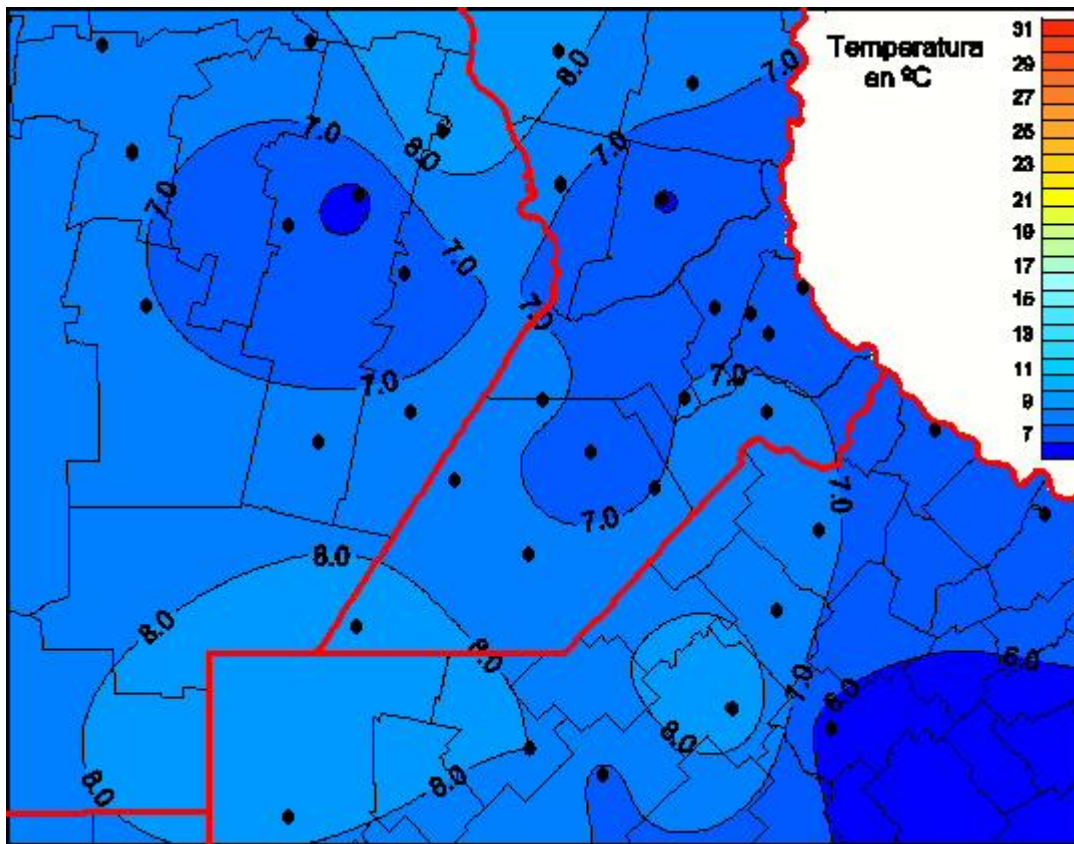

Temperaturas Medias

Mapa de temperaturas medias de las las últimas 24 horas.
(Desde las 8:00AM hasta las 8:00AM). Se actualiza a las 10:00hs.