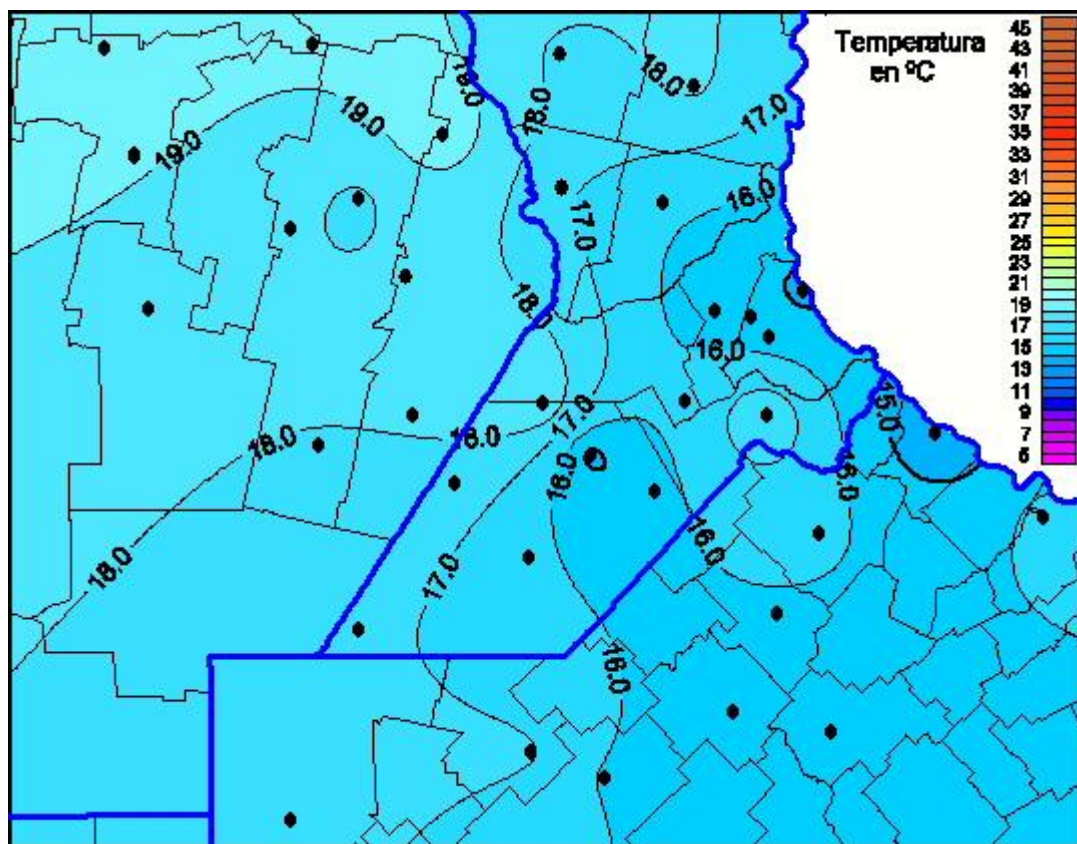

Temperaturas Máximas

Mapa de temperaturas máximas de las últimas 24 horas.
(Desde las 8:00AM hasta las 8:00AM). Se actualiza a las 10:00hs.