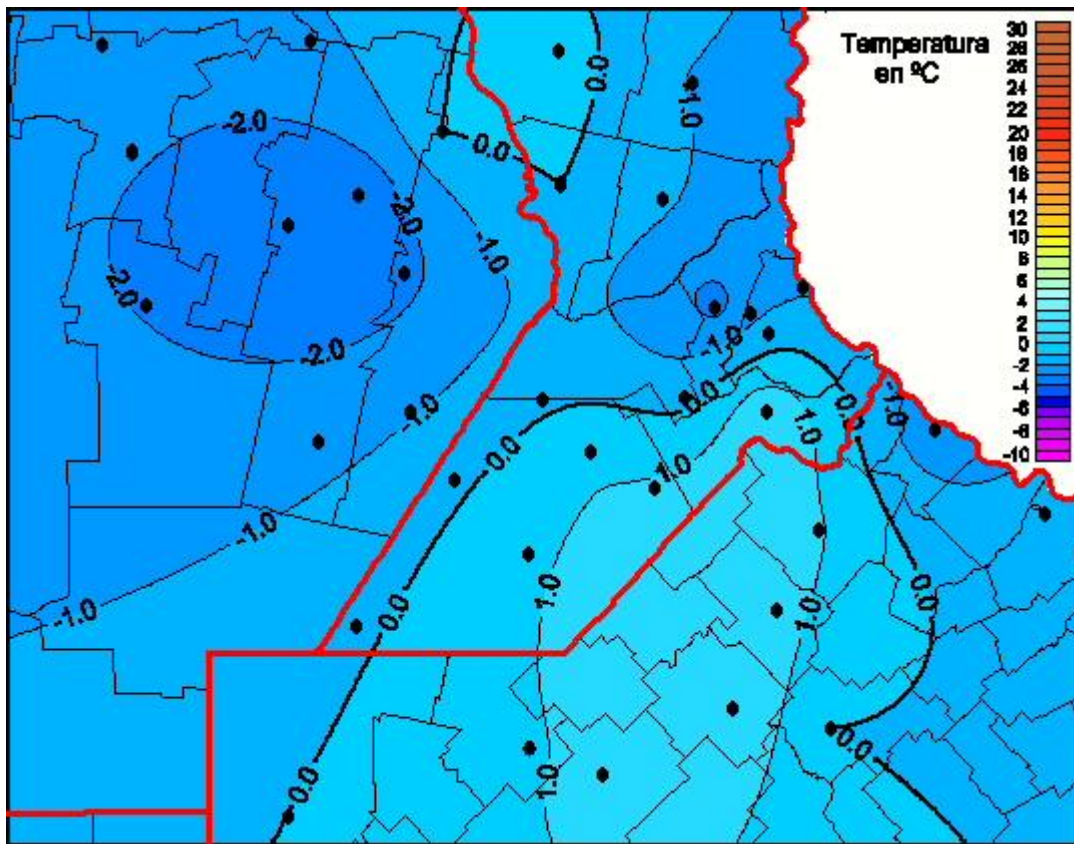

Temperaturas Mínimas

Mapa de temperaturas mínimas de las las últimas 24 horas.
(Desde las 8:00AM hasta las 8:00AM). Se actualiza a las 10:00hs.