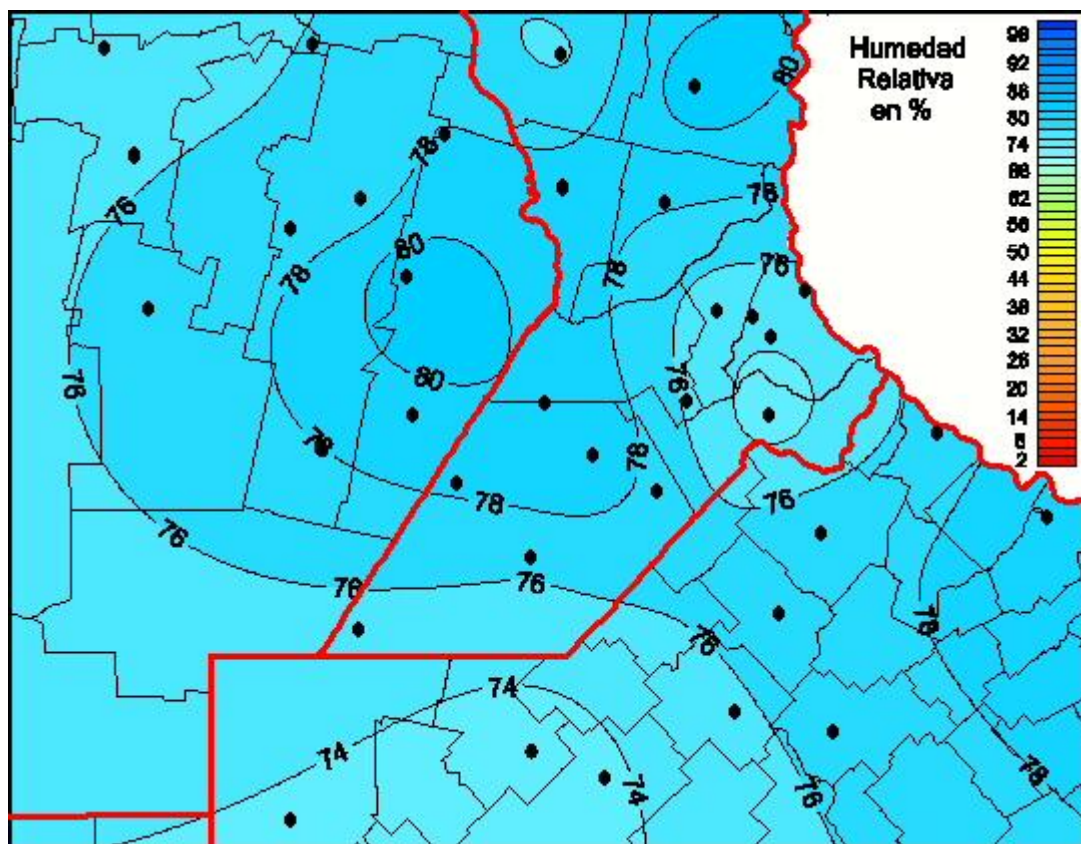

Humedad Relativa

Mapa de humedad relativa de las las últimas 24 horas.
(Desde las 8:00AM hasta las 8:00AM). Se actualiza a las 10:00hs.