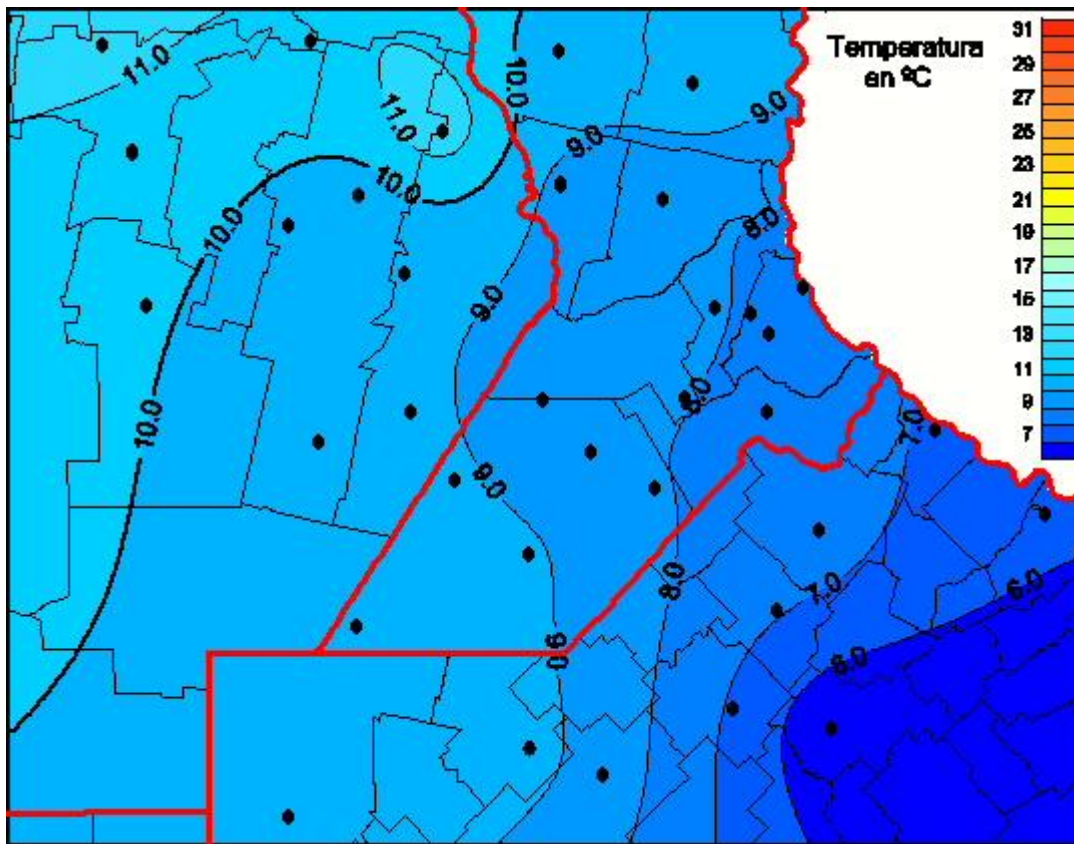

Temperaturas Medias

Mapa de temperaturas medias de las las últimas 24 horas.
(Desde las 8:00AM hasta las 8:00AM). Se actualiza a las 10:00hs.