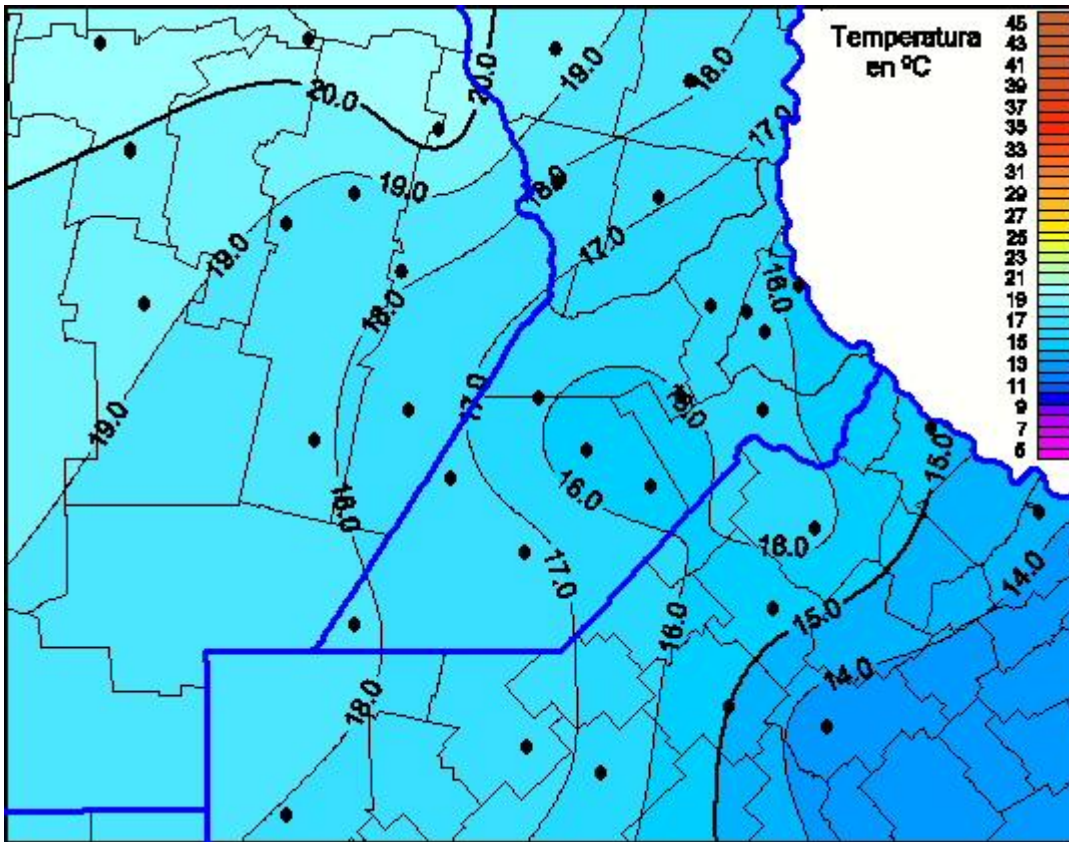

Temperaturas Máximas

Mapa de temperaturas máximas de las últimas 24 horas.
(Desde las 8:00AM hasta las 8:00AM). Se actualiza a las 10:00hs.