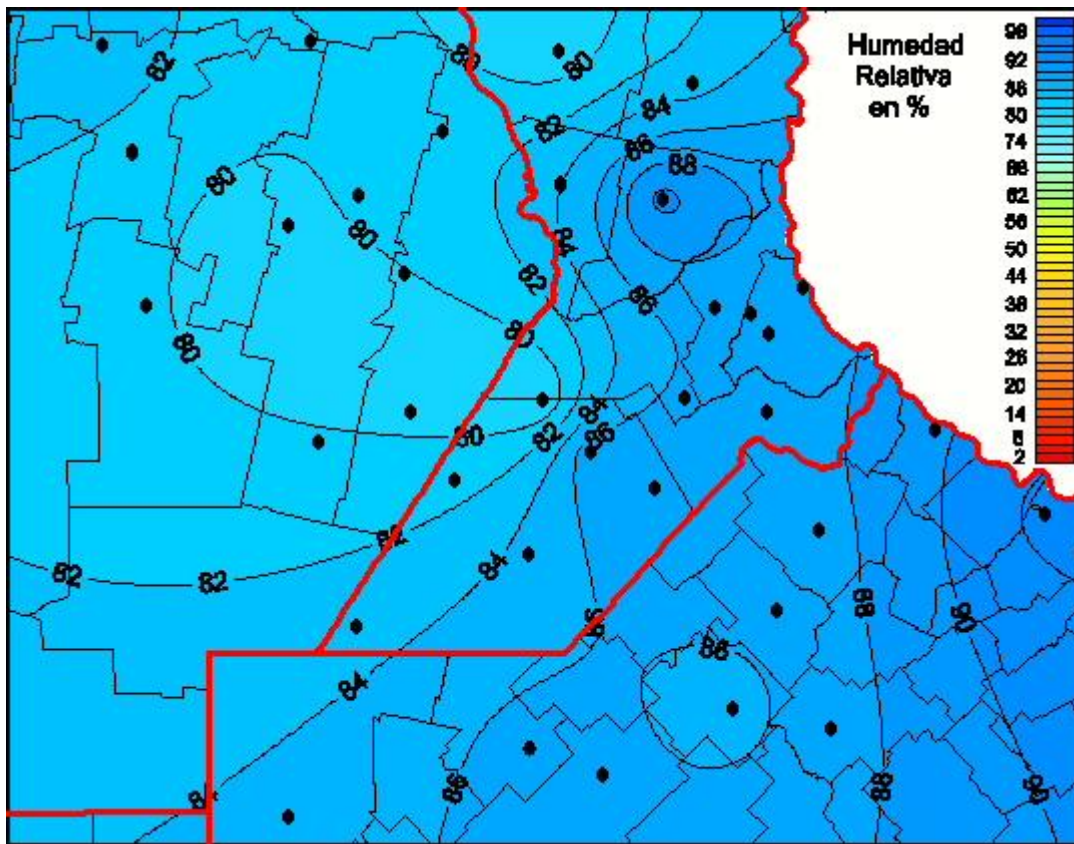

Humedad Relativa

Mapa de humedad relativa de las las últimas 24 horas.
(Desde las 8:00AM hasta las 8:00AM). Se actualiza a las 10:00hs.