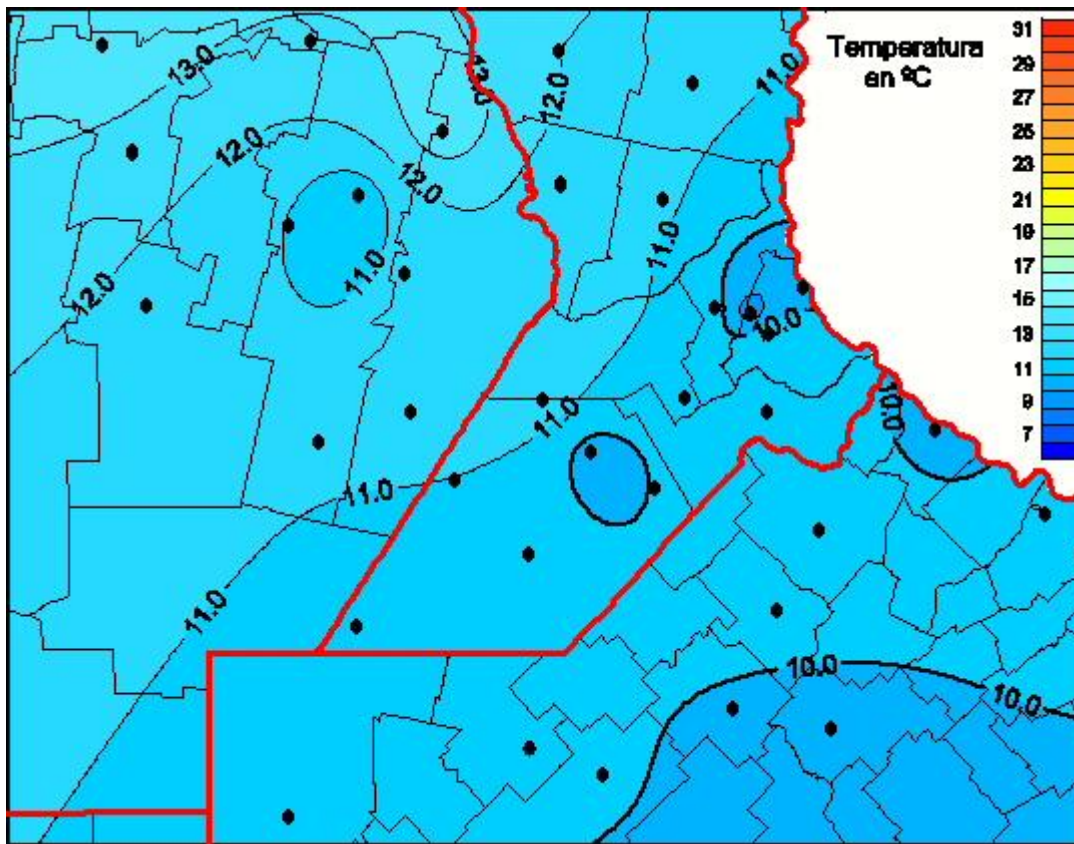

Temperaturas Medias

Mapa de temperaturas medias de las las últimas 24 horas.
(Desde las 8:00AM hasta las 8:00AM). Se actualiza a las 10:00hs.