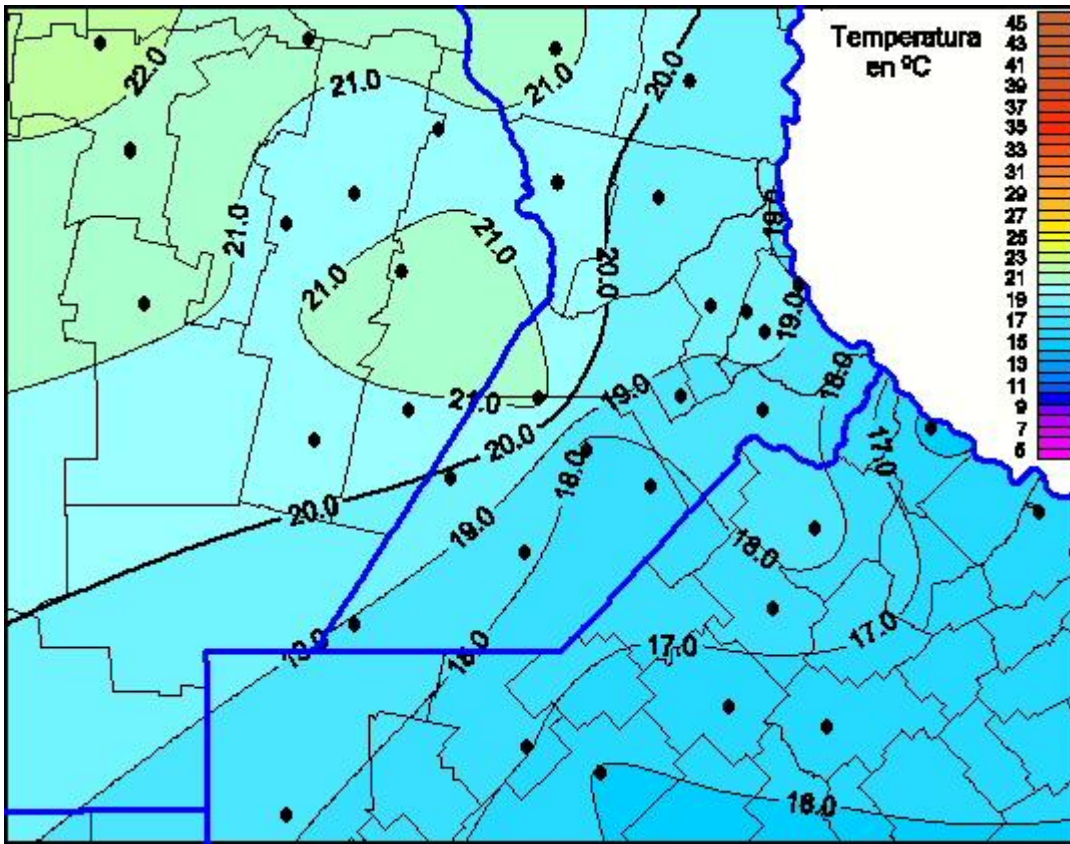

## Temperaturas Máximas

Mapa de temperaturas máximas de las últimas 24 horas.  
(Desde las 8:00AM hasta las 8:00AM). Se actualiza a las 10:00hs.