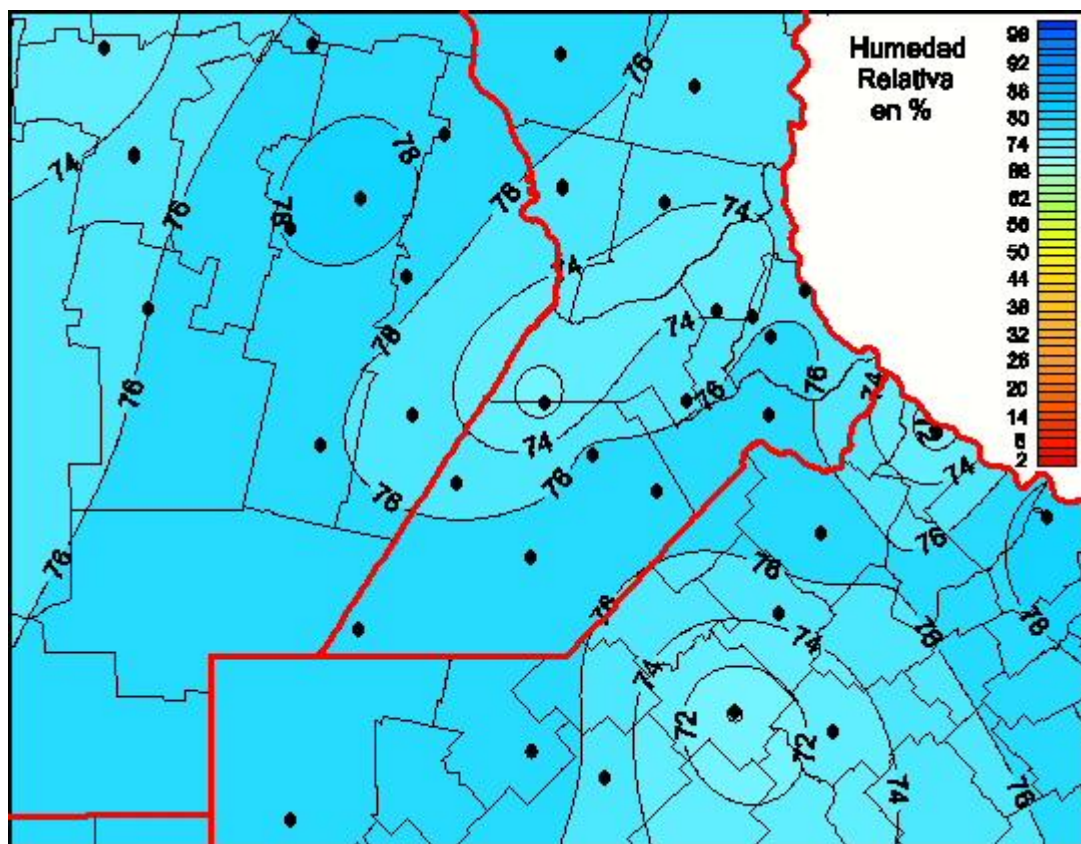

Humedad Relativa

Mapa de humedad relativa de las las últimas 24 horas.
(Desde las 8:00AM hasta las 8:00AM). Se actualiza a las 10:00hs.