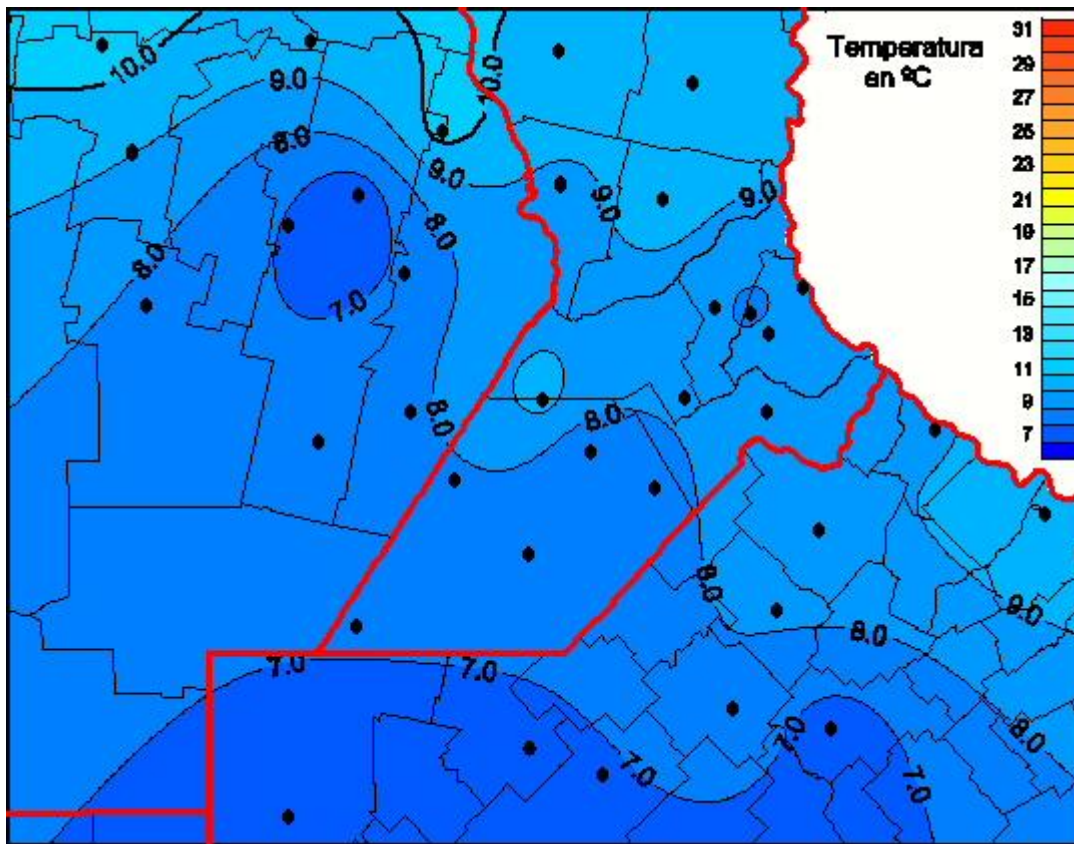

## Temperaturas Medias

Mapa de temperaturas medias de las las últimas 24 horas.  
(Desde las 8:00AM hasta las 8:00AM). Se actualiza a las 10:00hs.