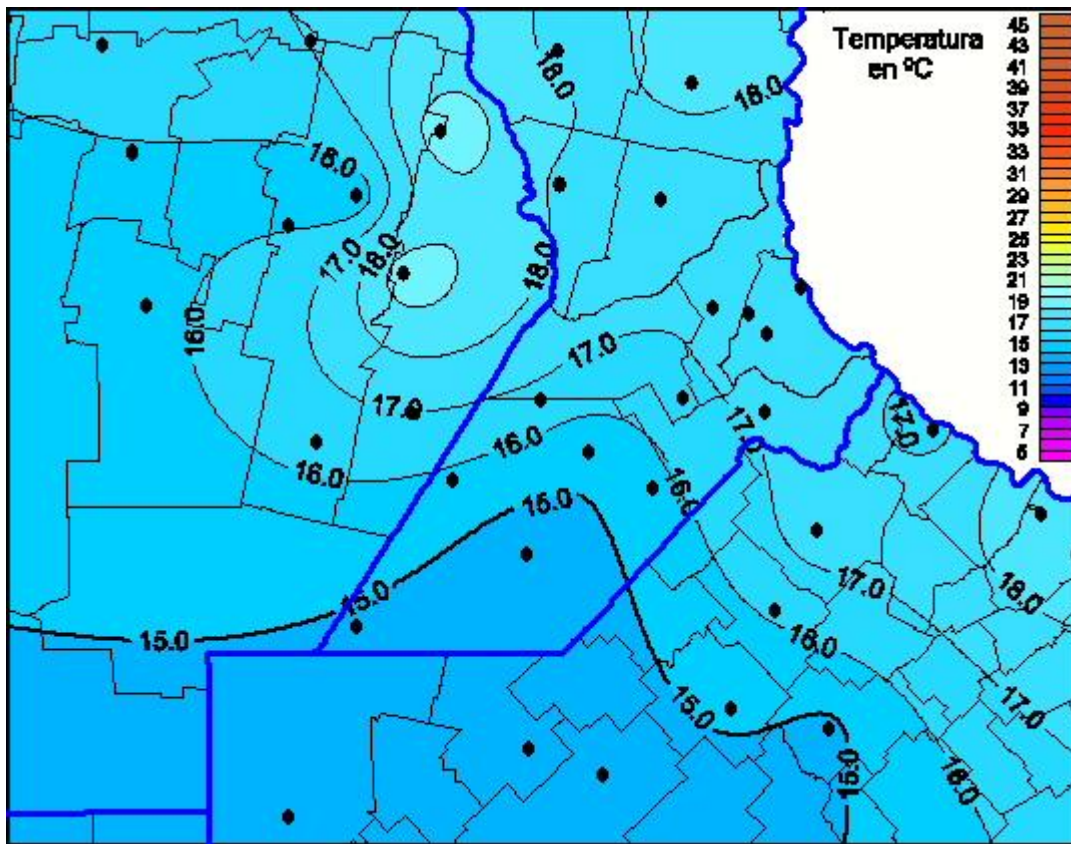

Temperaturas Máximas

Mapa de temperaturas máximas de las últimas 24 horas.
(Desde las 8:00AM hasta las 8:00AM). Se actualiza a las 10:00hs.