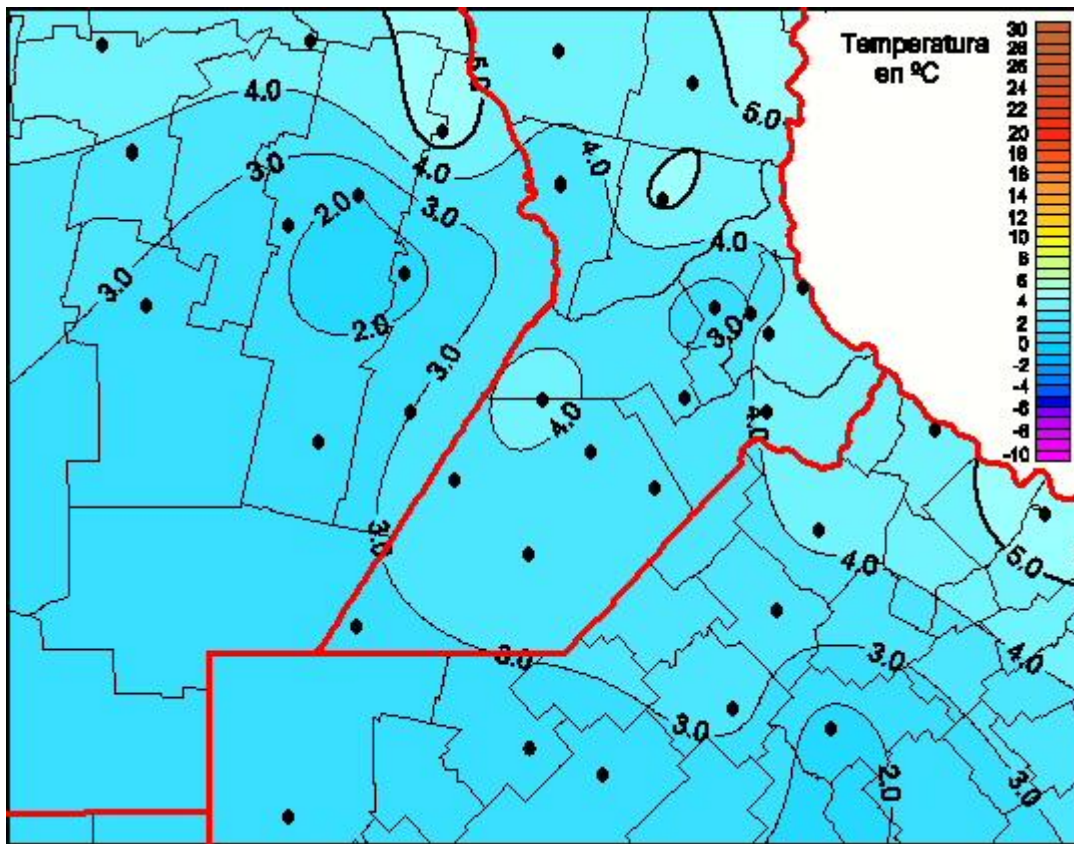

Temperaturas Mínimas

Mapa de temperaturas mínimas de las las últimas 24 horas.
(Desde las 8:00AM hasta las 8:00AM). Se actualiza a las 10:00hs.