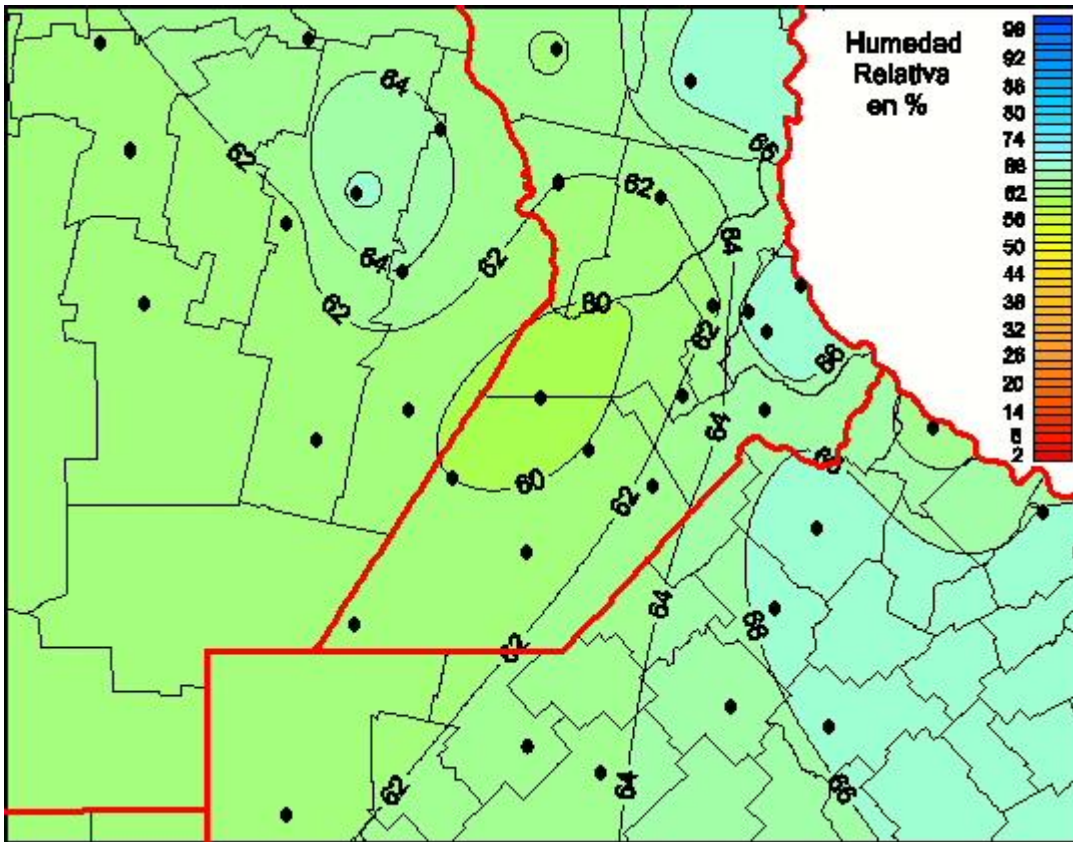

Humedad Relativa

Mapa de humedad relativa de las últimas 24 horas.
(Desde las 8:00AM hasta las 8:00AM). Se actualiza a las 10:00hs.