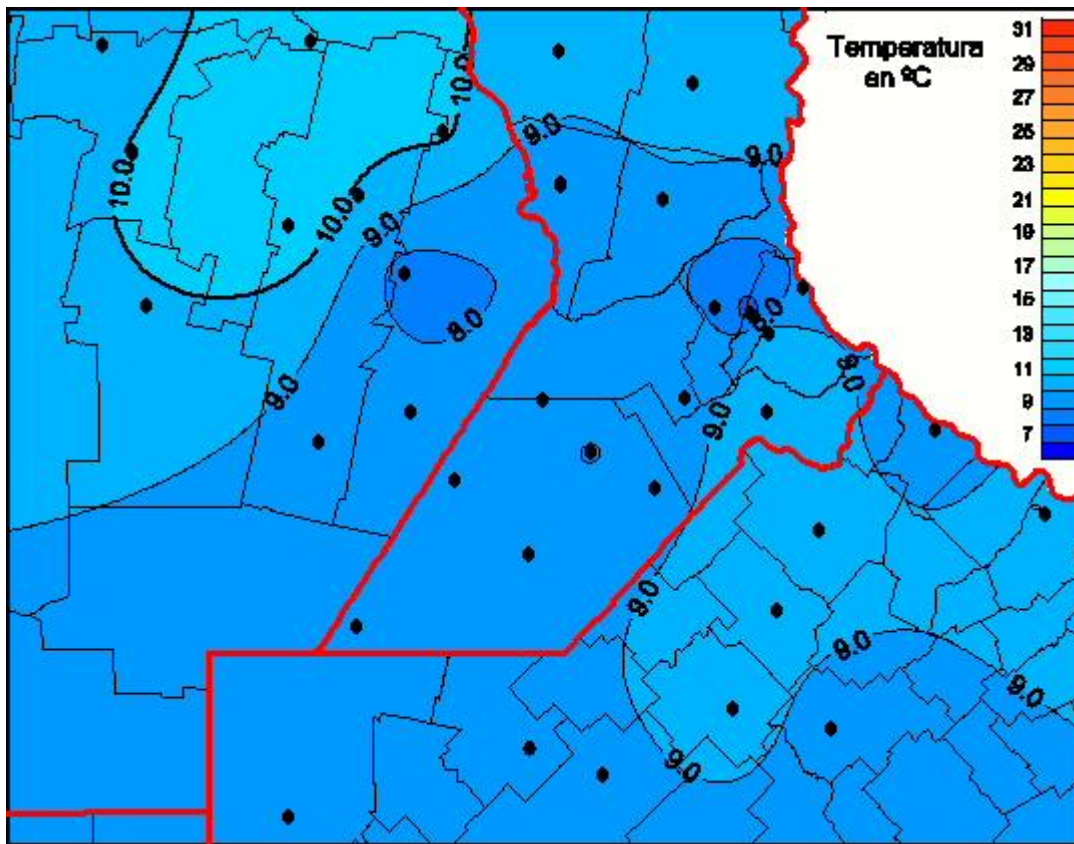

Temperaturas Medias

Mapa de temperaturas medias de las las últimas 72 horas.
(Desde las 8:00AM hasta las 8:00AM). Se actualiza a las 10:00hs.