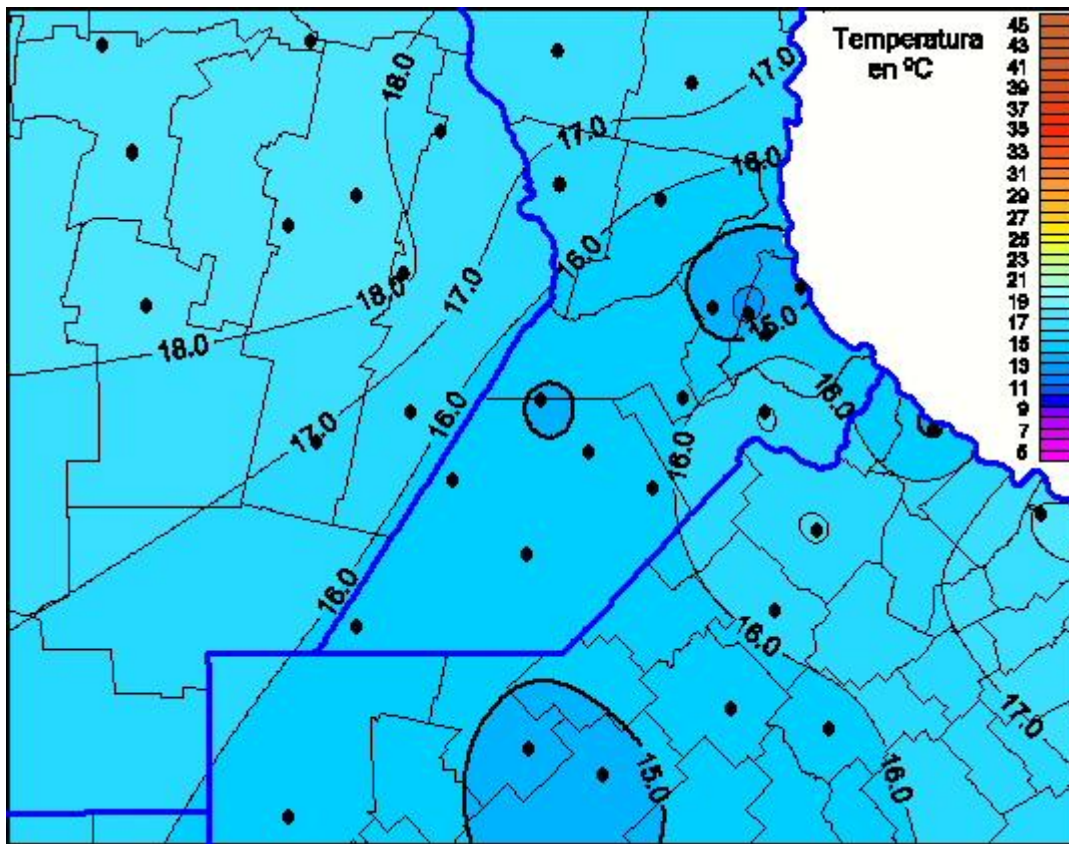

## Temperaturas Máximas

Mapa de temperaturas máximas de las últimas 72 horas.  
(Desde las 8:00AM hasta las 8:00AM). Se actualiza a las 10:00hs.