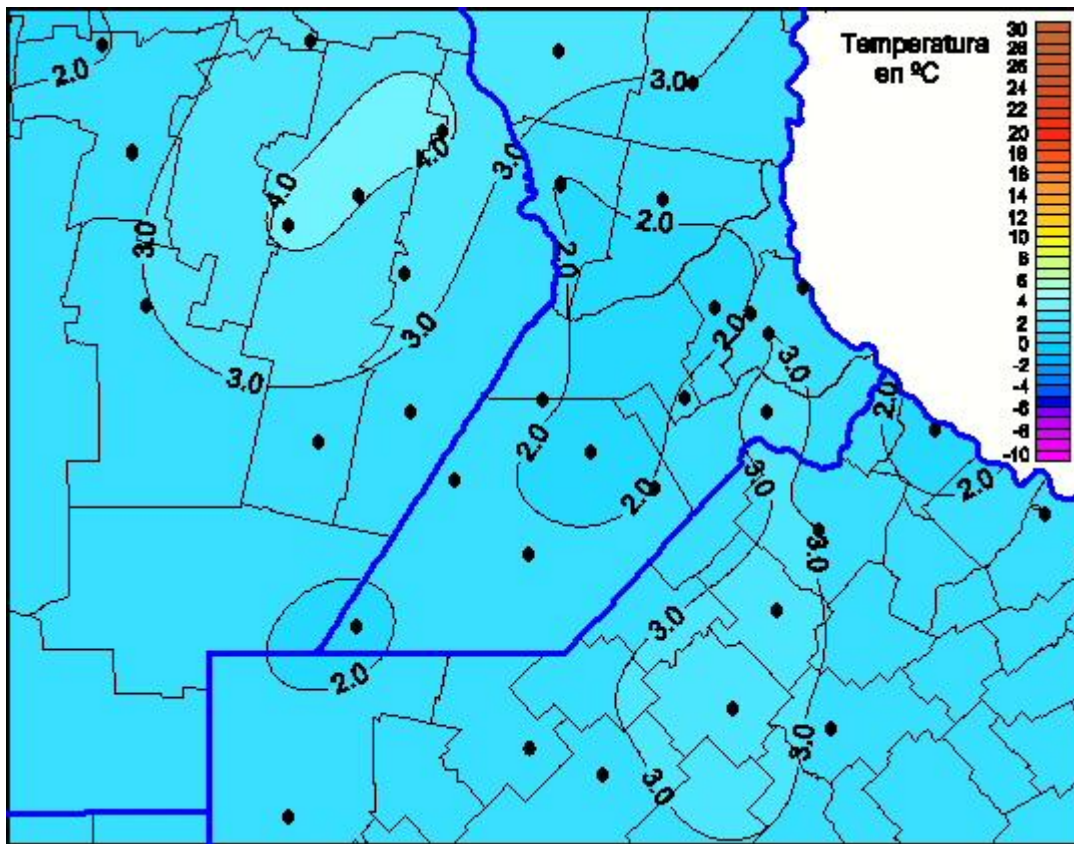

## Temperaturas Mínimas

Mapa de temperaturas mínimas de las últimas 72 horas.  
(Desde las 8:00AM hasta las 8:00AM). Se actualiza a las 10:00hs.