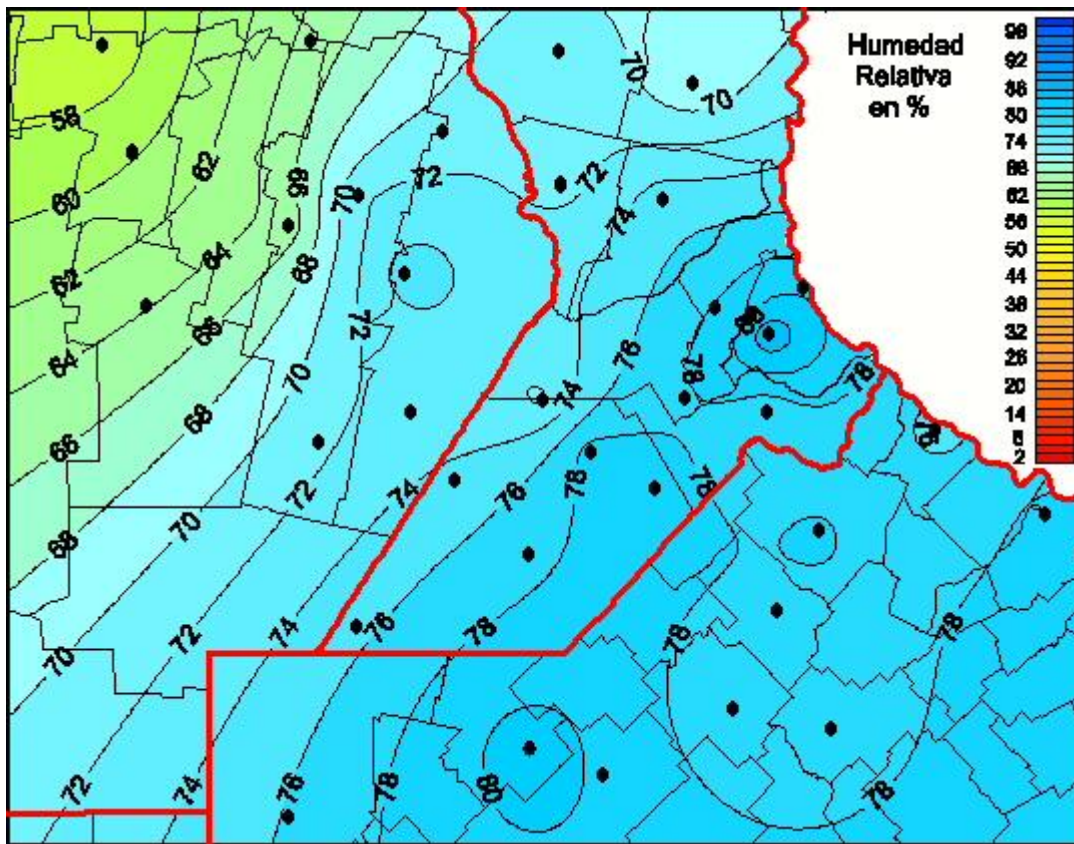

Humedad Relativa

Mapa de humedad relativa de las últimas 72 horas.
(Desde las 8:00AM hasta las 8:00AM). Se actualiza a las 10:00hs.