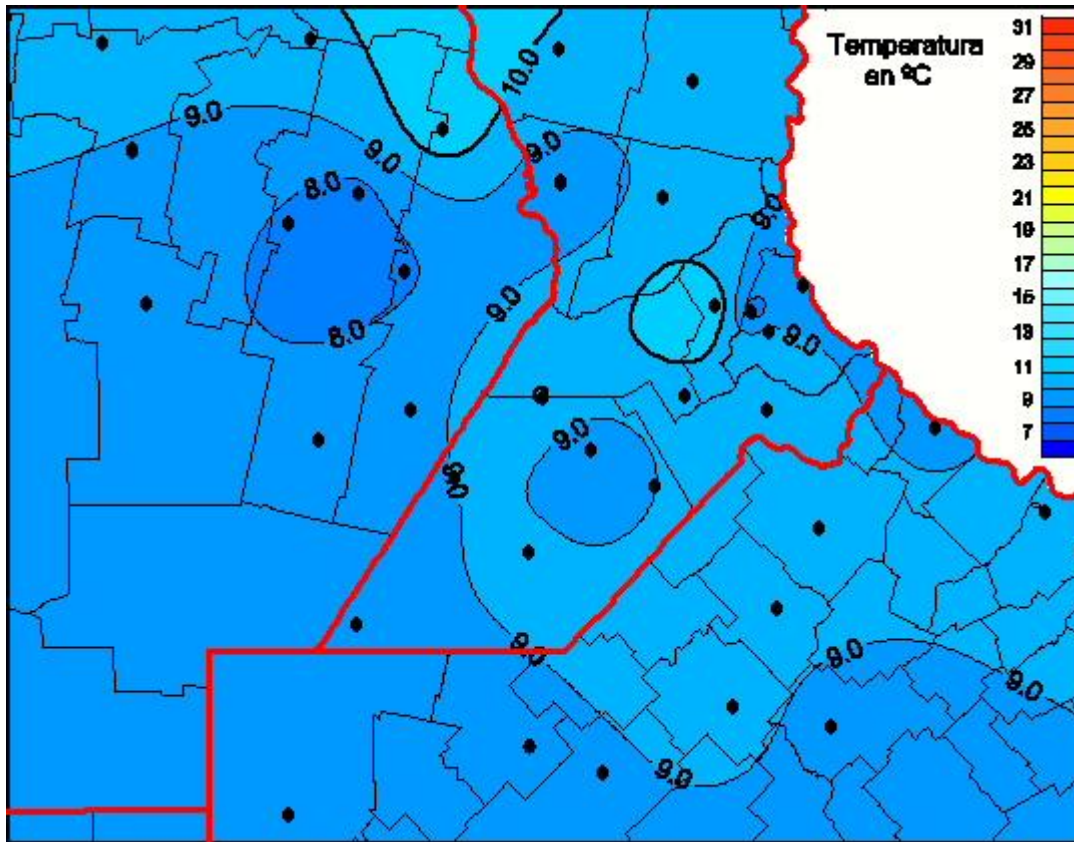

Temperaturas Medias

Mapa de temperaturas medias de las últimas 24 horas.
(Desde las 8:00AM hasta las 8:00AM). Se actualiza a las 10:00hs.