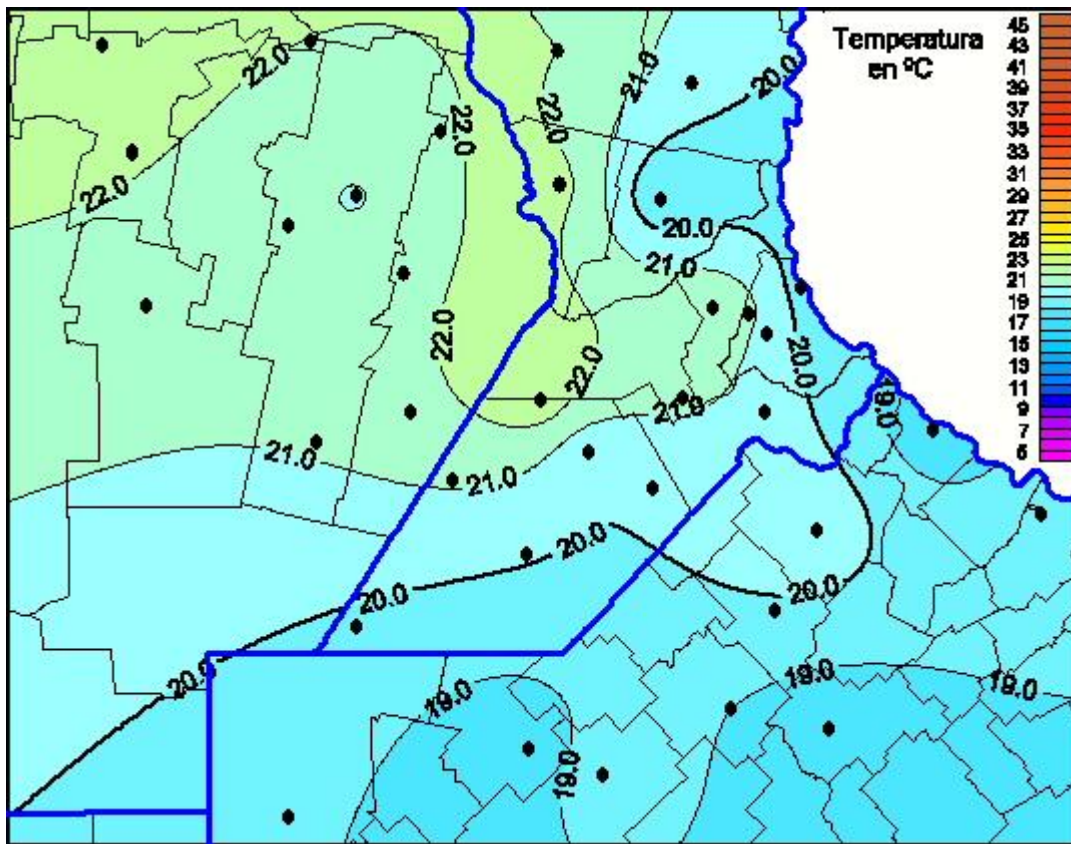

Temperaturas Máximas

Mapa de temperaturas máximas de las últimas 24 horas.
(Desde las 8:00AM hasta las 8:00AM). Se actualiza a las 10:00hs.