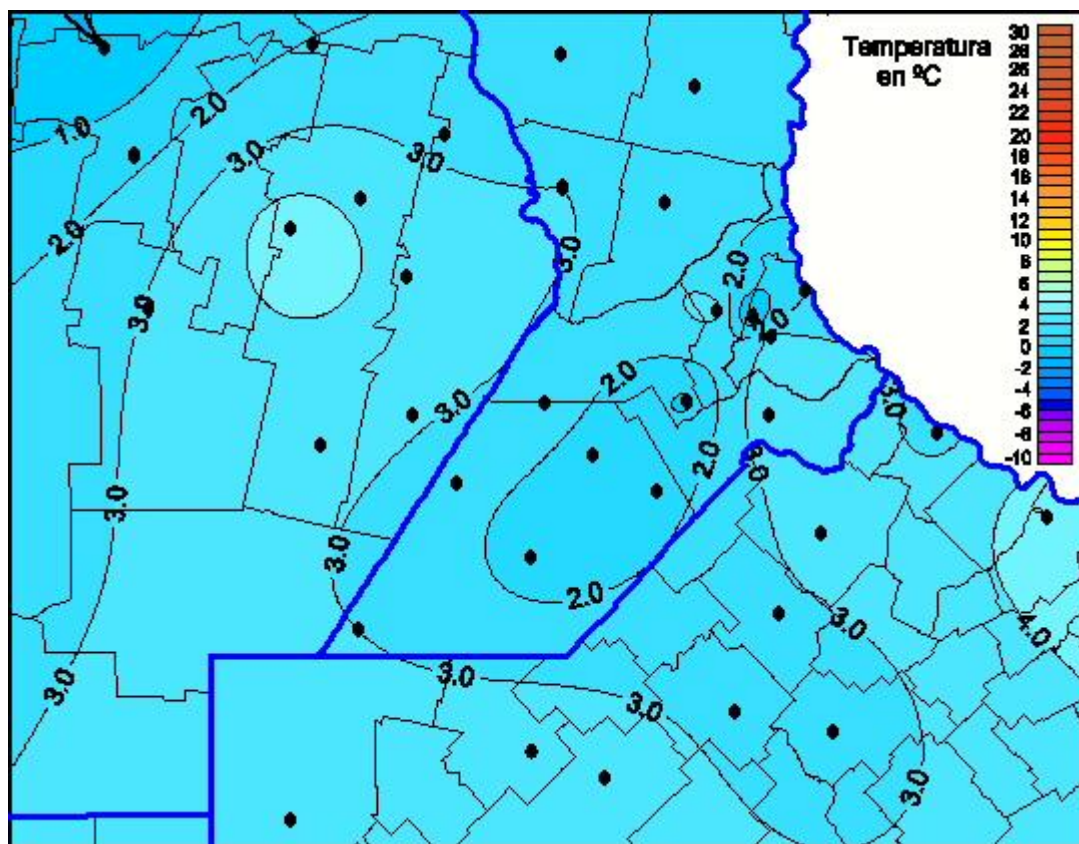

Temperaturas Mínimas

Mapa de temperaturas mínimas de las últimas 24 horas.
(Desde las 8:00AM hasta las 8:00AM). Se actualiza a las 10:00hs.