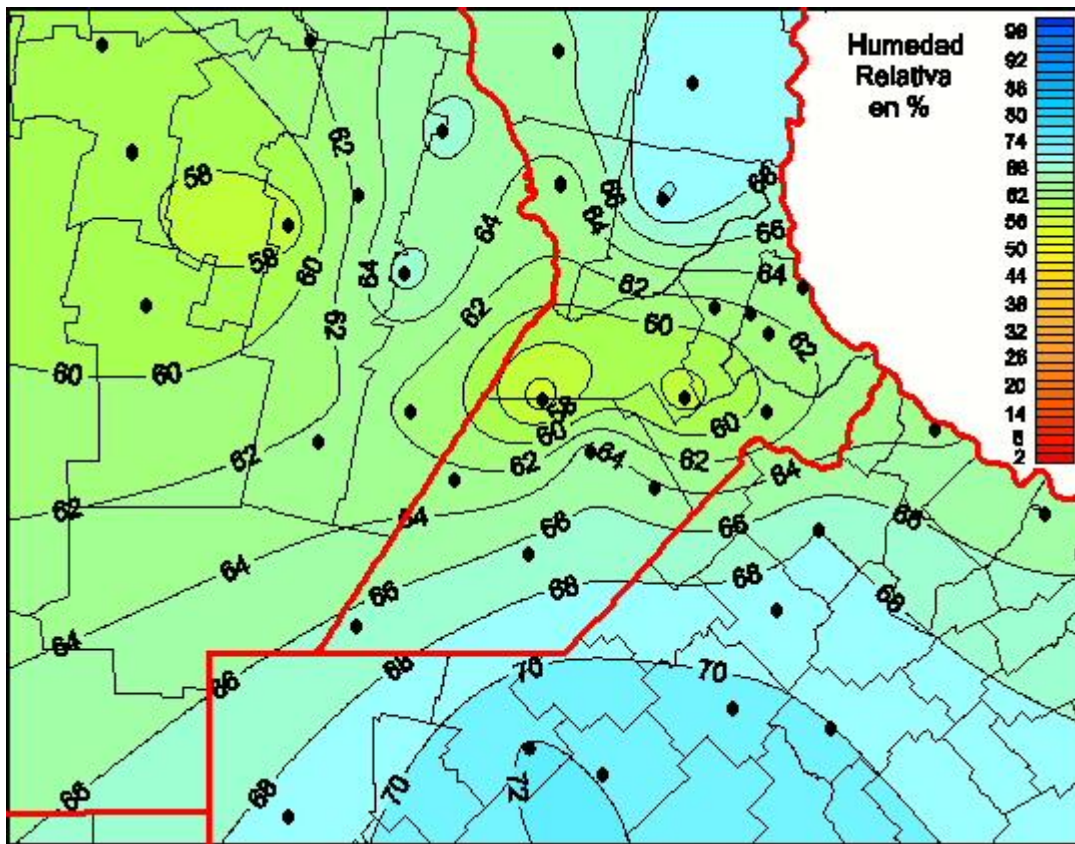

Humedad Relativa

Mapa de humedad relativa de las últimas 24 horas.
(Desde las 8:00AM hasta las 8:00AM). Se actualiza a las 10:00hs.