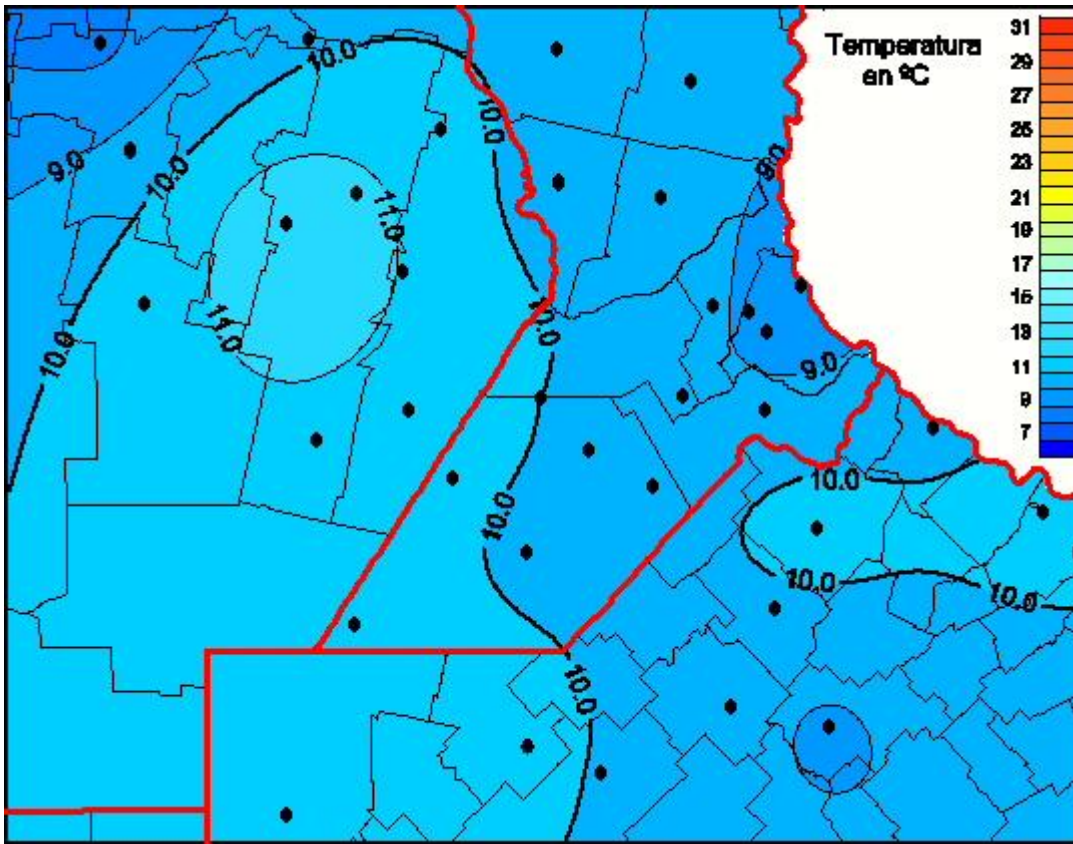

Temperaturas Medias

Mapa de temperaturas medias de las las últimas 48 horas.
(Desde las 8:00AM hasta las 8:00AM). Se actualiza a las 10:00hs.