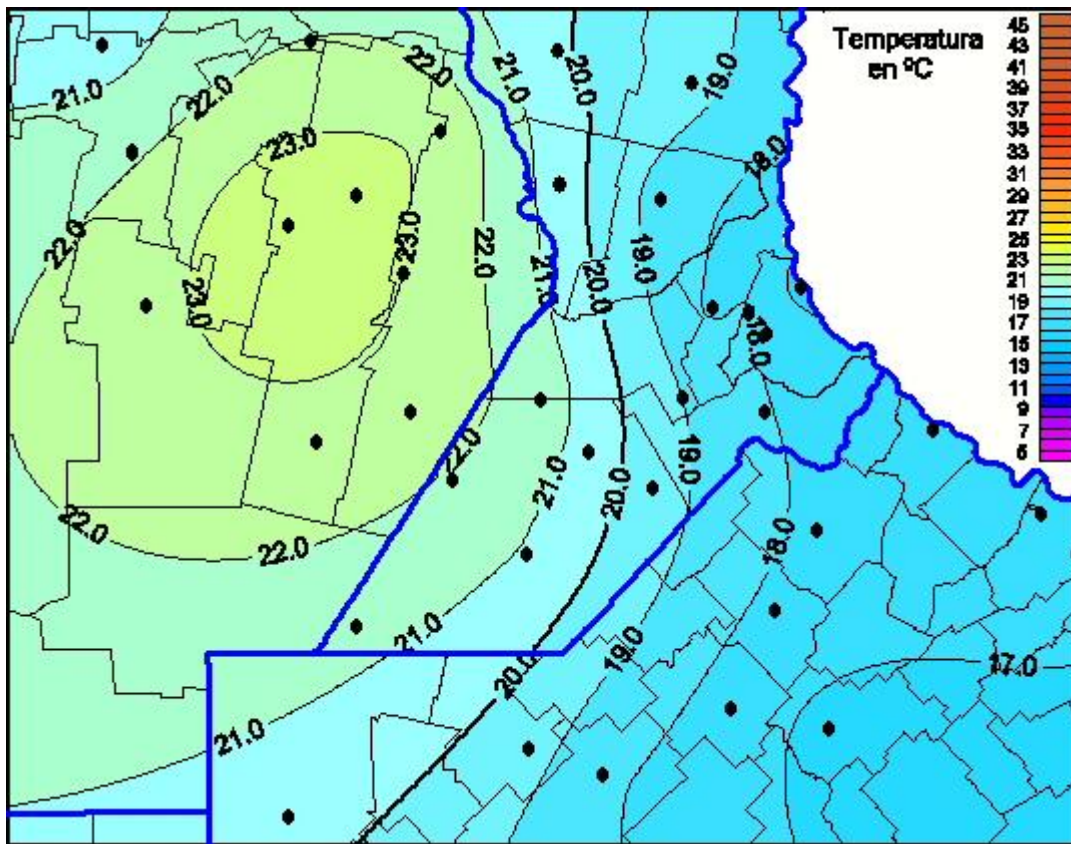

Temperaturas Máximas

Mapa de temperaturas máximas de las últimas 48 horas.
(Desde las 8:00AM hasta las 8:00AM). Se actualiza a las 10:00hs.