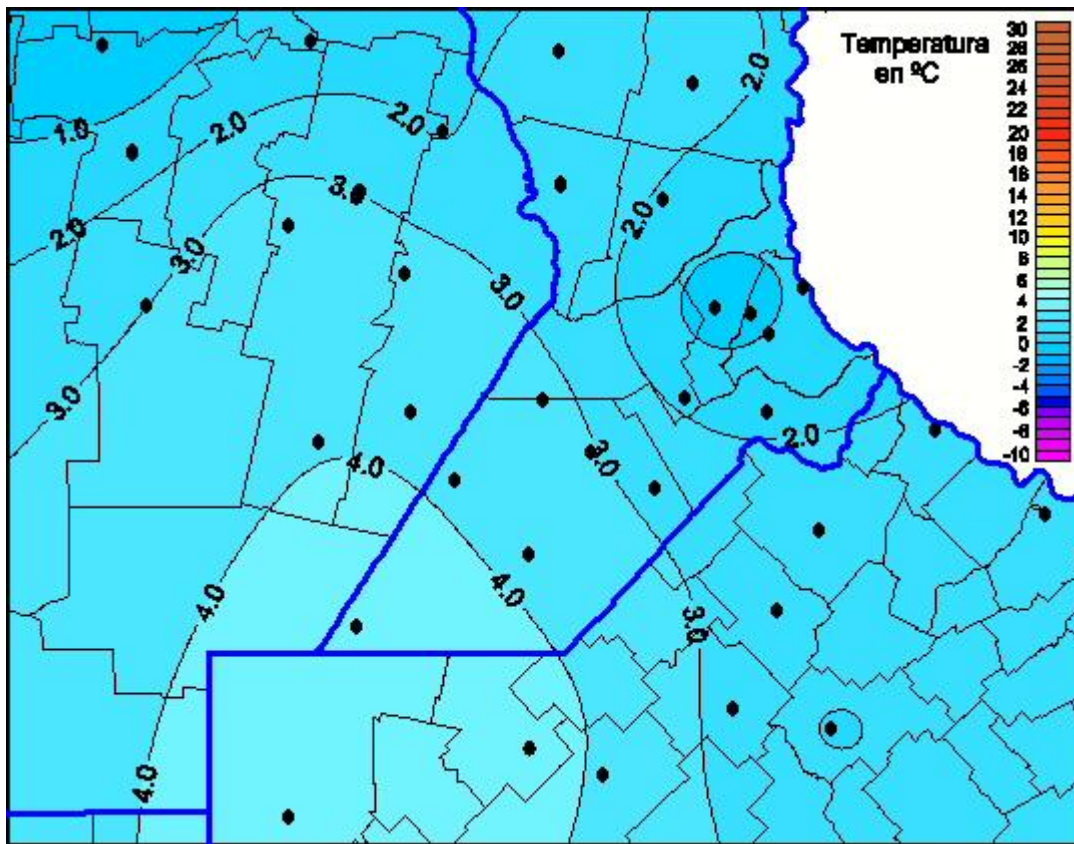

Temperaturas Mínimas

Mapa de temperaturas mínimas de las las últimas 48 horas.
(Desde las 8:00AM hasta las 8:00AM). Se actualiza a las 10:00hs.