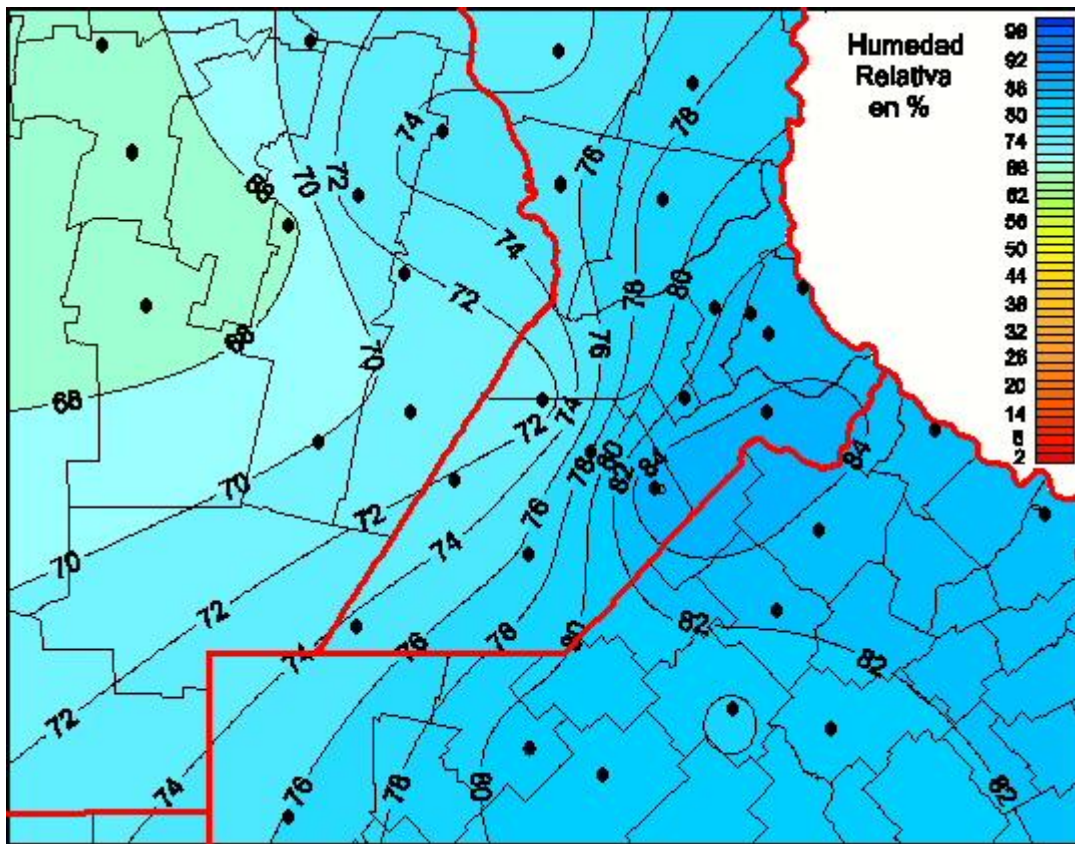

## Humedad Relativa

Mapa de humedad relativa de las últimas 48 horas.  
(Desde las 8:00AM hasta las 8:00AM). Se actualiza a las 10:00hs.