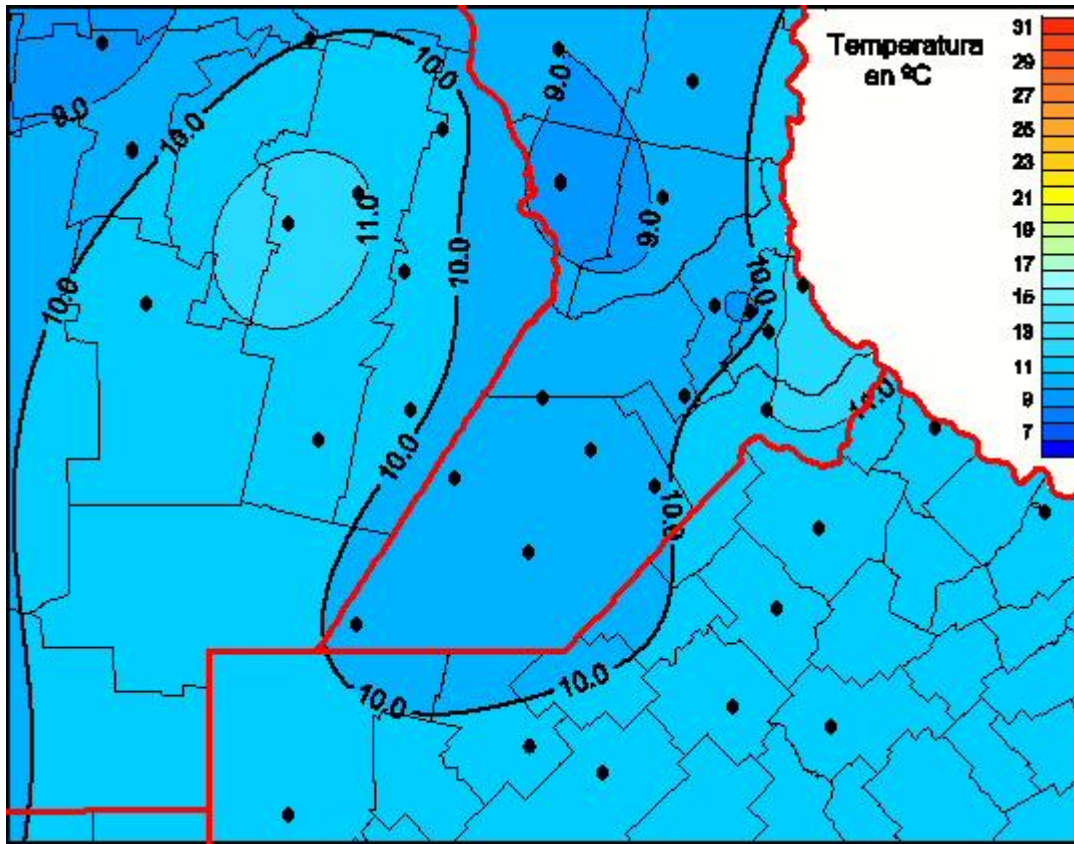

Temperaturas Medias

Mapa de temperaturas medias de las las últimas 24 horas.
(Desde las 8:00AM hasta las 8:00AM). Se actualiza a las 10:00hs.