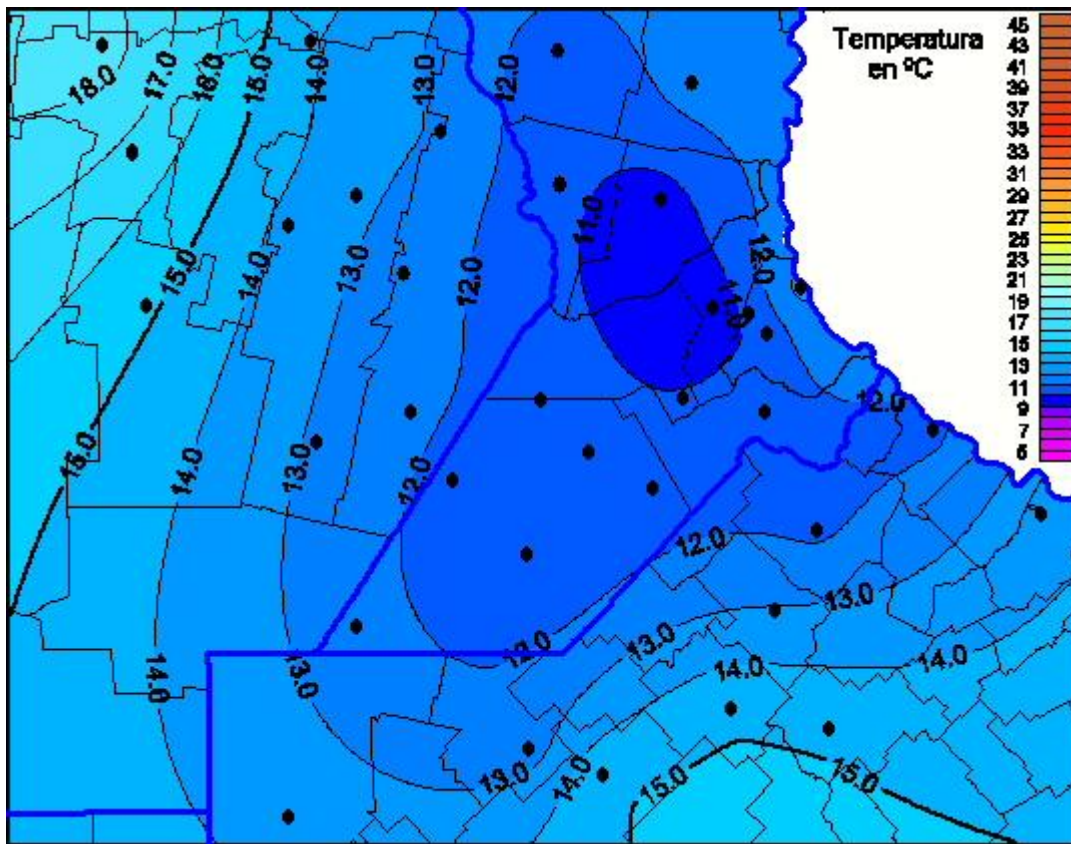

Temperaturas Máximas

Mapa de temperaturas máximas de las últimas 24 horas.
(Desde las 8:00AM hasta las 8:00AM). Se actualiza a las 10:00hs.