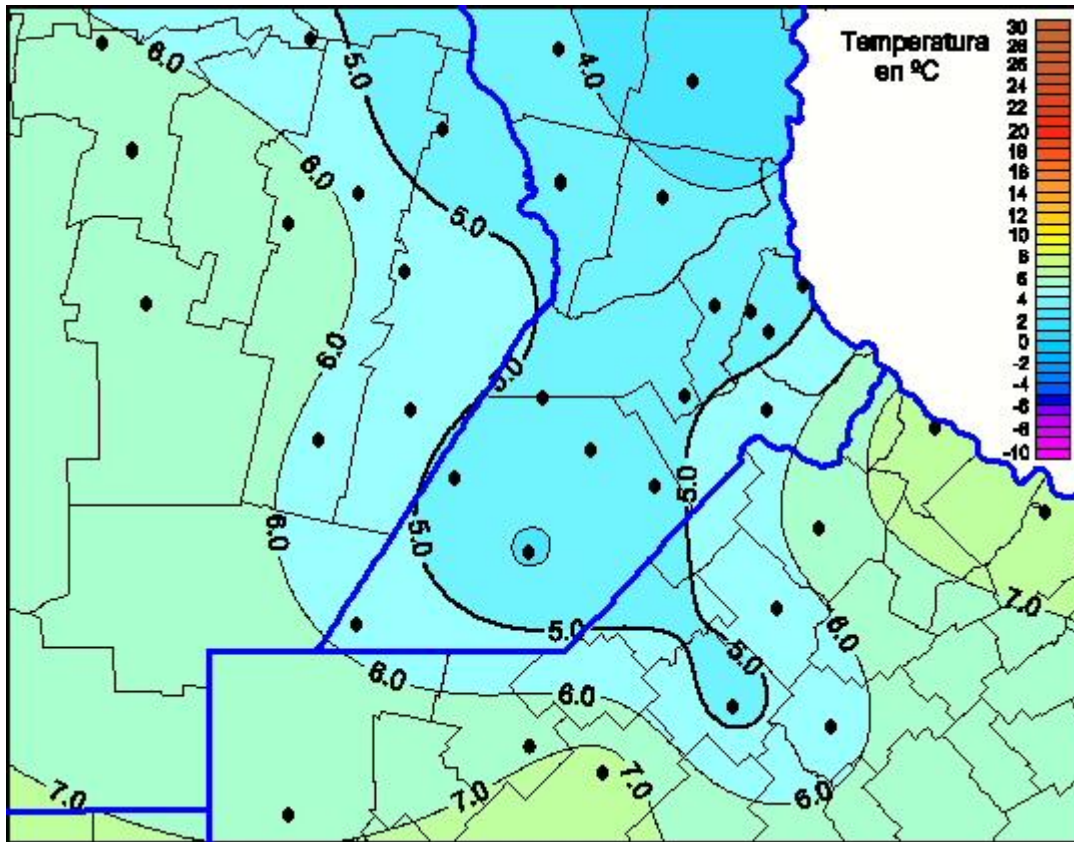

## Temperaturas Mínimas

Mapa de temperaturas mínimas de las las últimas 24 horas.  
(Desde las 8:00AM hasta las 8:00AM). Se actualiza a las 10:00hs.