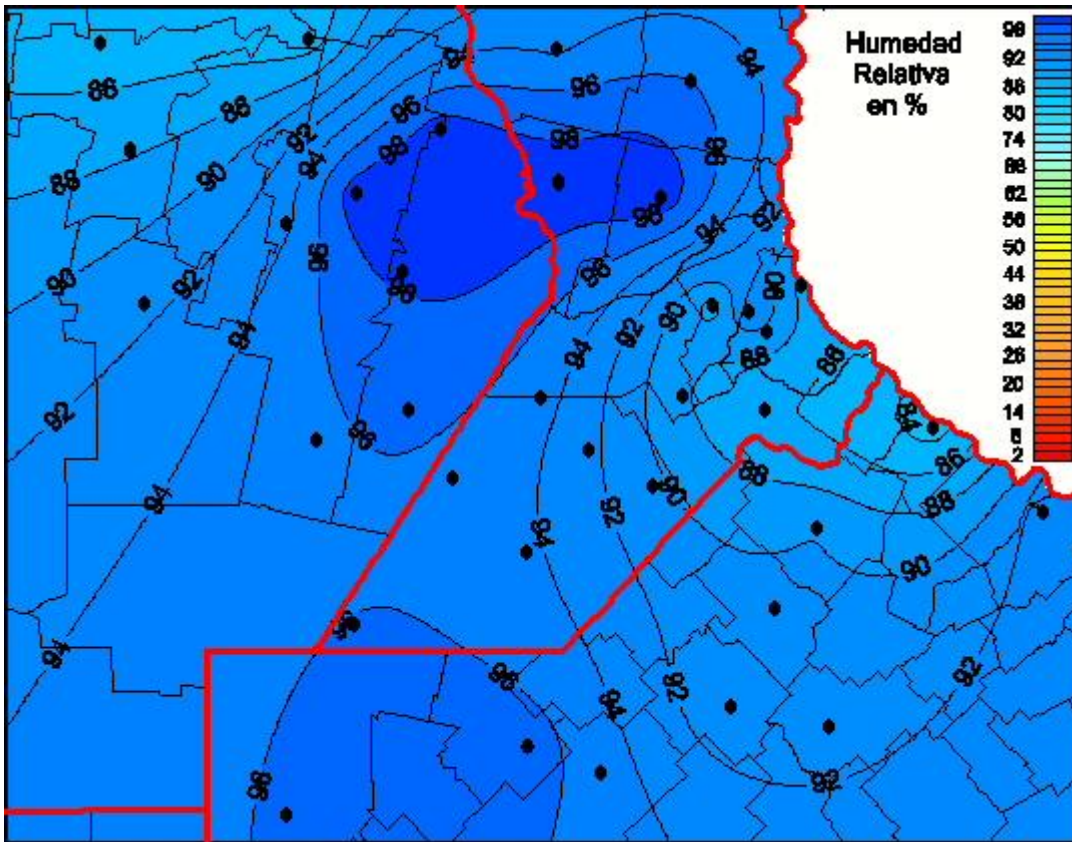

Humedad Relativa

Mapa de humedad relativa de las las últimas 24 horas.
(Desde las 8:00AM hasta las 8:00AM). Se actualiza a las 10:00hs.