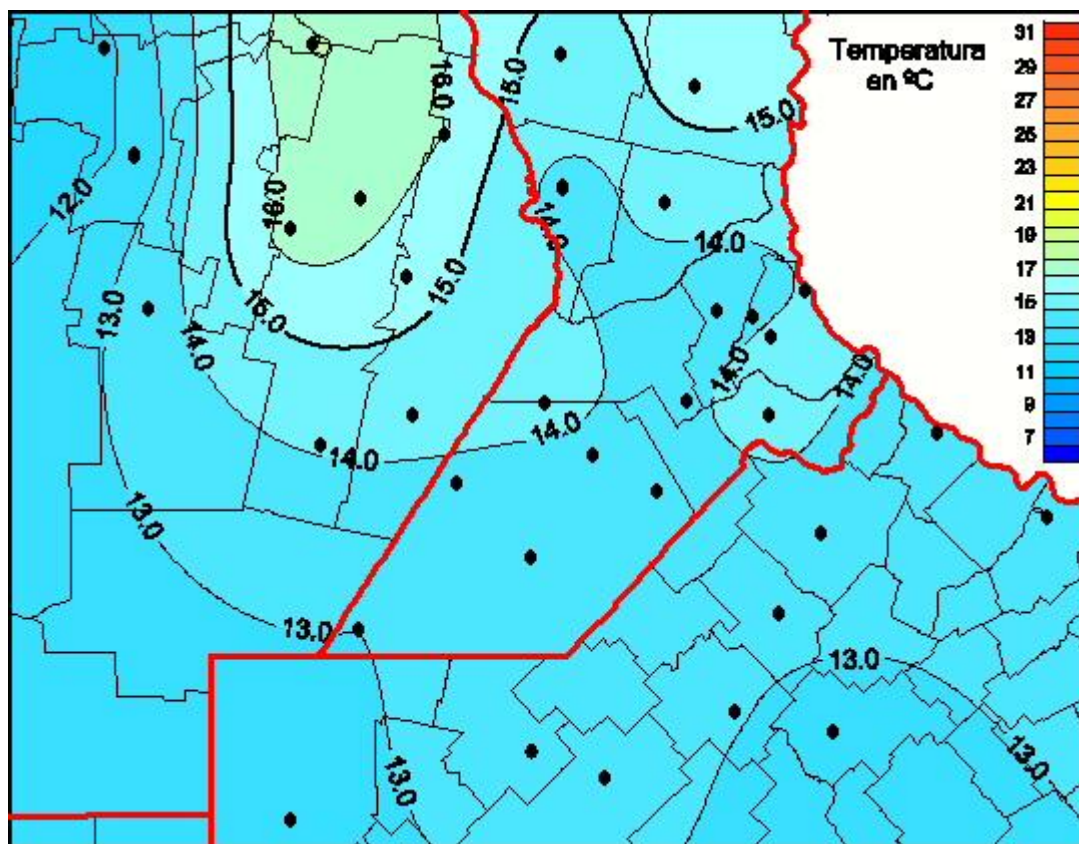

## Temperaturas Medias

Mapa de temperaturas medias de las las últimas 72 horas.  
(Desde las 8:00AM hasta las 8:00AM). Se actualiza a las 10:00hs.