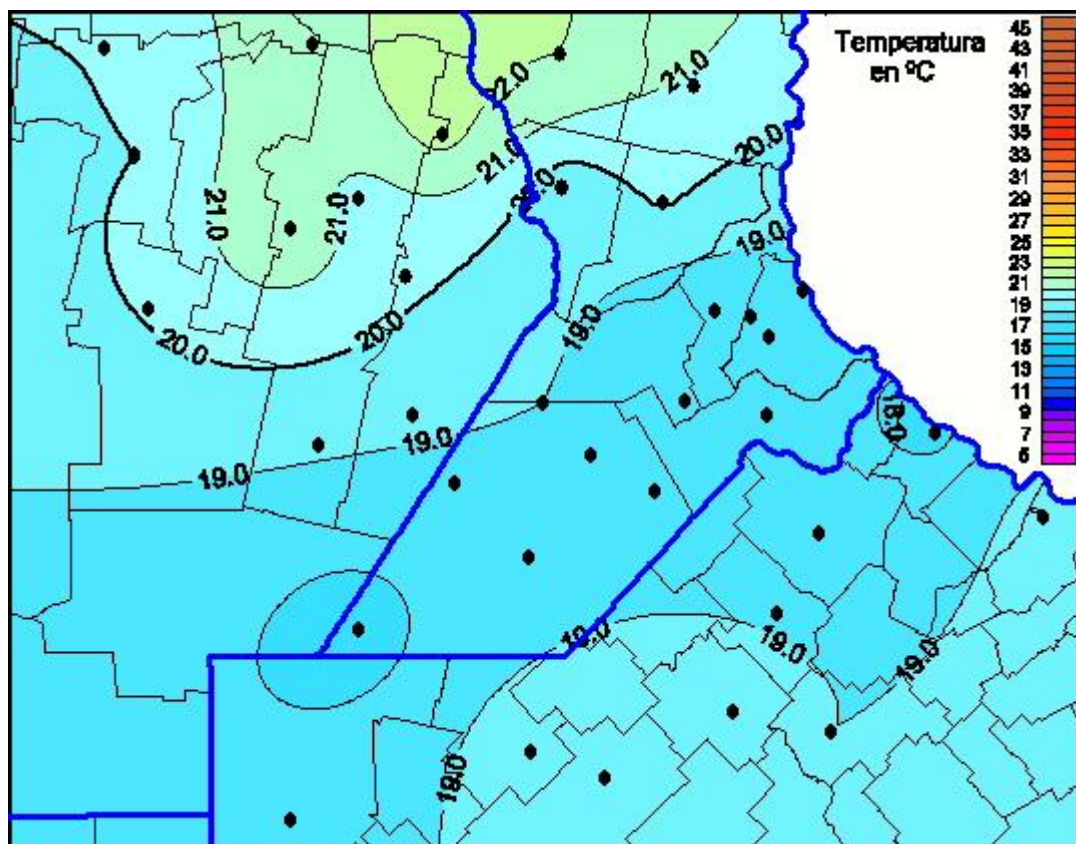

Temperaturas Máximas

Mapa de temperaturas máximas de las últimas 72 horas.
(Desde las 8:00AM hasta las 8:00AM). Se actualiza a las 10:00hs.