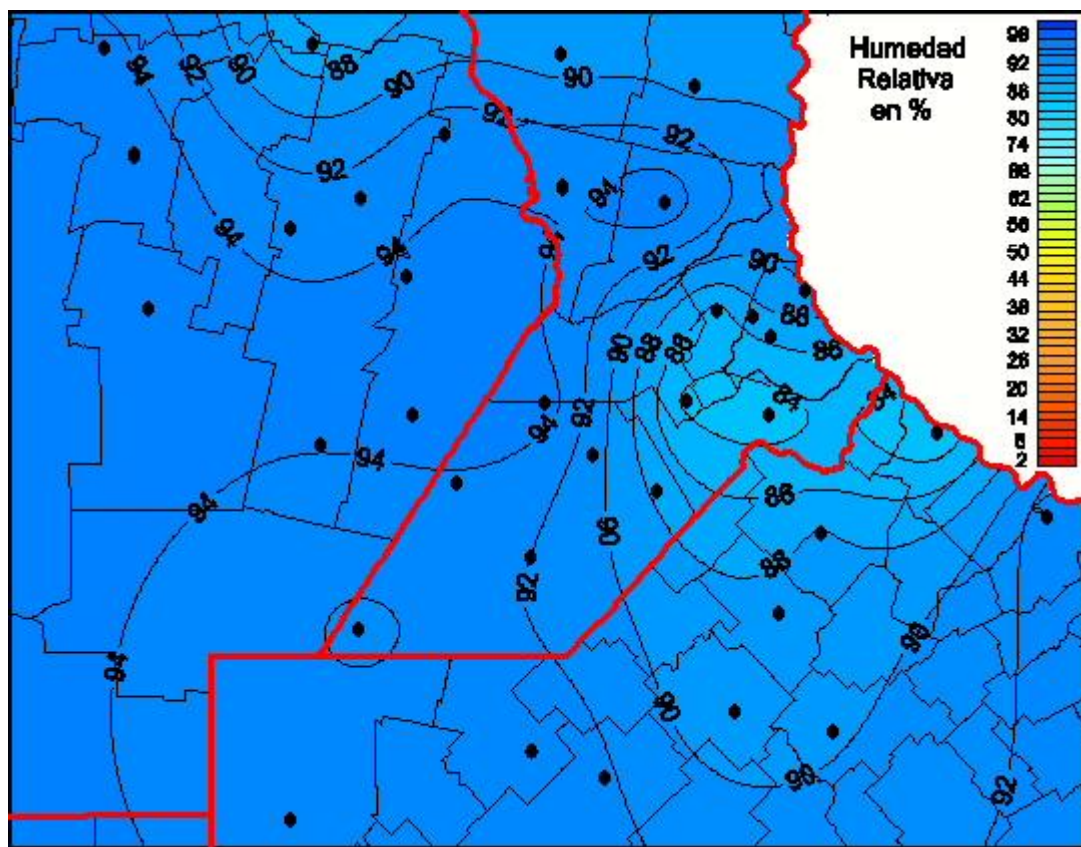

Humedad Relativa

Mapa de humedad relativa de las las últimas 72 horas.
(Desde las 8:00AM hasta las 8:00AM). Se actualiza a las 10:00hs.