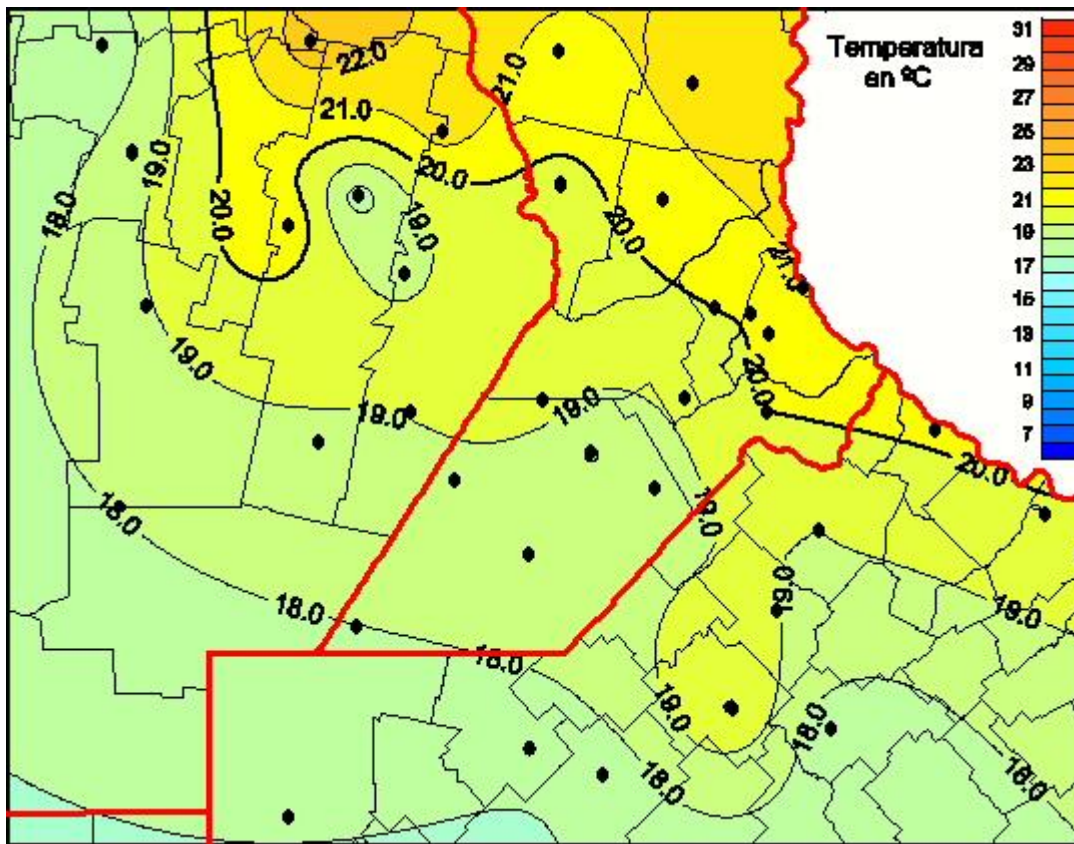

Temperaturas Medias

Mapa de temperaturas medias de las las últimas 24 horas.
(Desde las 8:00AM hasta las 8:00AM). Se actualiza a las 10:00hs.