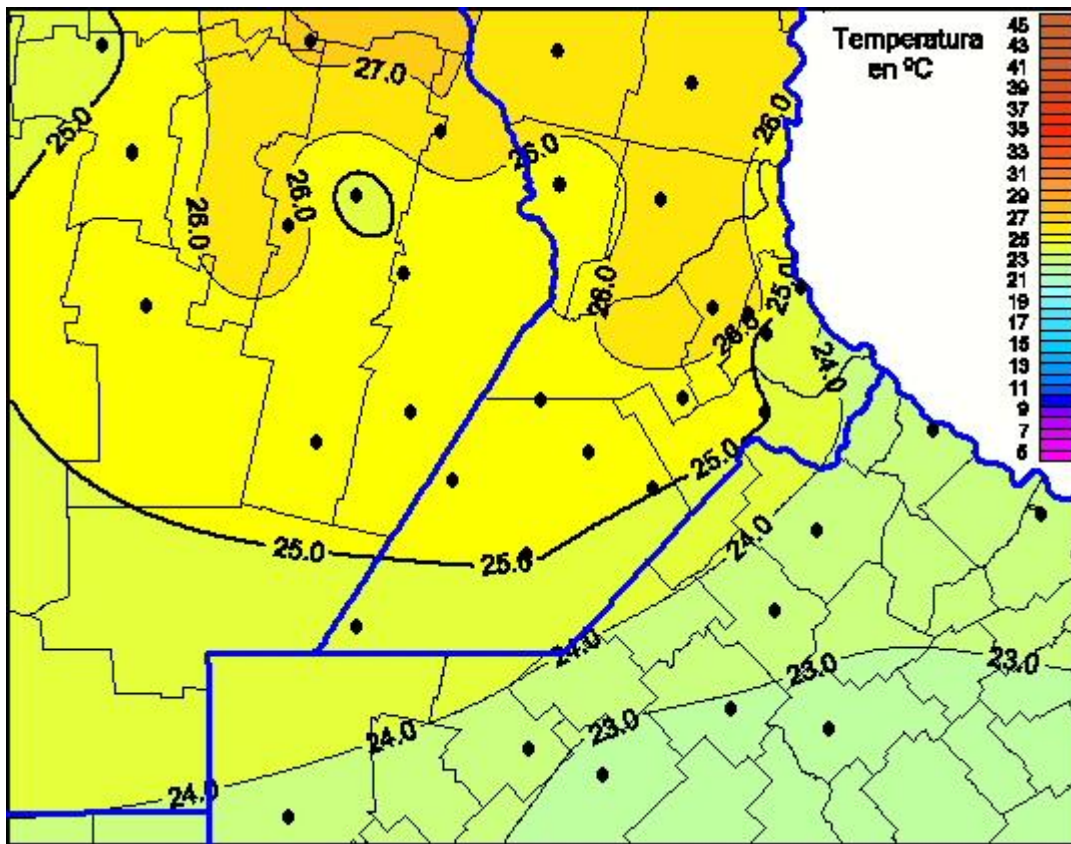

Temperaturas Máximas

Mapa de temperaturas máximas de las últimas 24 horas.
(Desde las 8:00AM hasta las 8:00AM). Se actualiza a las 10:00hs.