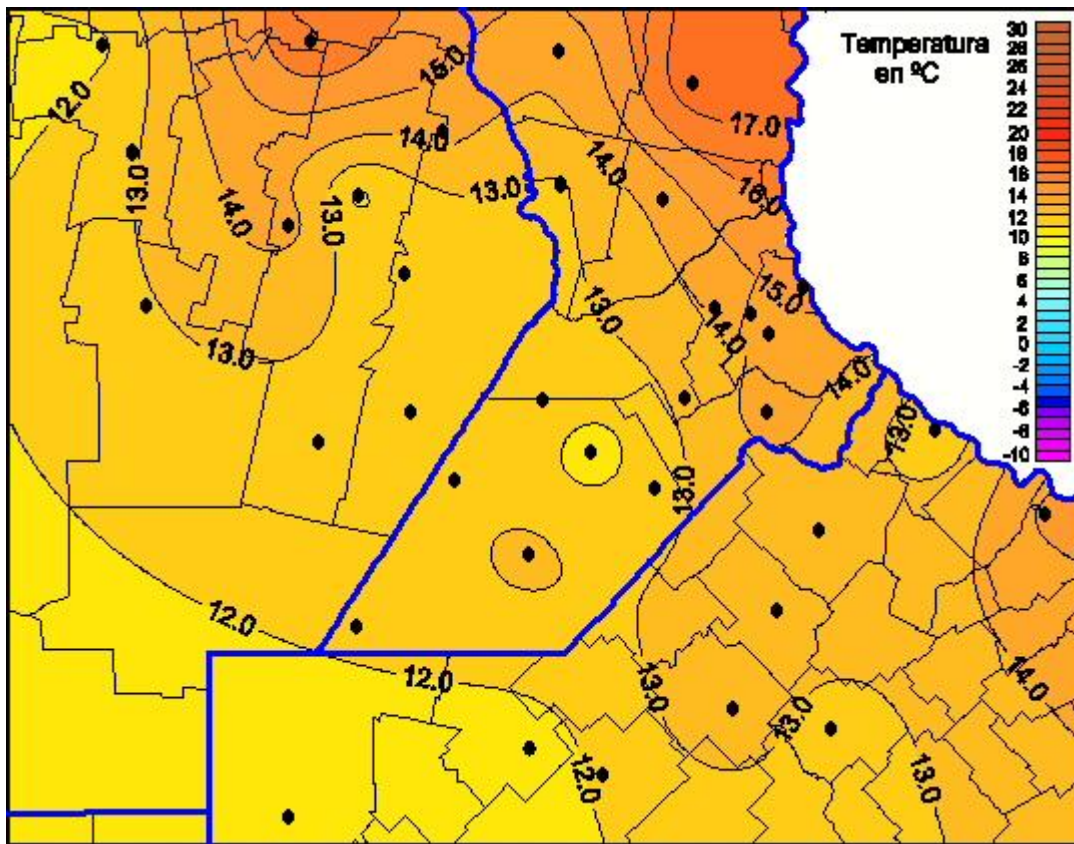

Temperaturas Mínimas

Mapa de temperaturas mínimas de las las últimas 24 horas.
(Desde las 8:00AM hasta las 8:00AM). Se actualiza a las 10:00hs.