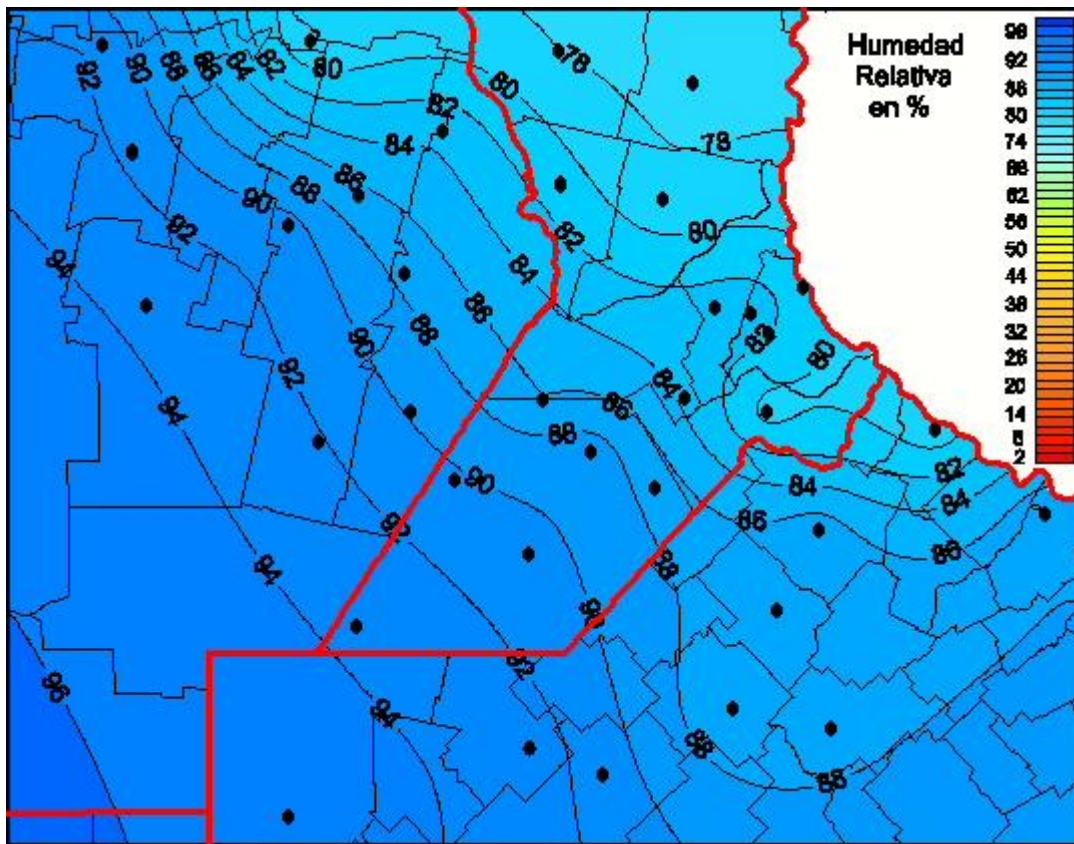

Humedad Relativa

Mapa de humedad relativa de las las últimas 24 horas.
(Desde las 8:00AM hasta las 8:00AM). Se actualiza a las 10:00hs.